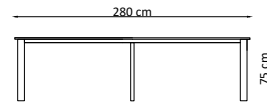

ASEL

Markanızın tarzını yansıtmak ve modern tasarımları ile tanışmak isteyenler için ASEL toplantı masası tam sizlere göre. ASEL yenilikçi konsepti ile hayatınızı kolaylaştıracak.

For those who want to reflect the style of your brand and meet with its modern designs, ASEL meeting table is just for you. ASEL will make your life easier with its innovative concept.

**TEKNİK ÖZELLİKLER
TECHNICAL SPECIFICATIONS**

ASEL

Masa Tablası / Table Top
18 mm melamin yüzeyli MDF
18 mm melamine faced chipboard /
18 mm natural coated MDF and polished.

Masa Ayakları / Table Legs
Meşe olup cilalıdır
Oak and polished

Aksesuarlar / Accessories
Mevcut
Available

Renkler / Colors
Sonoma / Freze Meşe / Hareli Meşe
Sonoma / Milling Oak / Moire Oak

Sonoma
Sonoma

Freze Meşe
Milling Oak

Hareli Meşe
Moire Oak

ELİPS

Elips, ofislere modern ve elegan bir atmosfer kazandıran ve verimliliğinizi en üst noktalara taşıyarak çözüm odaklı kararlar almanıza yardımcı olan bir toplantı masasıdır.

Elips is a meeting table that gives offices a modern and elegant atmosphere and helps you make solution-oriented decisions by maximizing your productivity.

**TEKNİK ÖZELLİKLER
TECHNICAL SPECIFICATIONS**

ELİPS

Masa Tablası / Table Top
18-30 mm melamin yonga levha
18-30 mm melamine faced chipboard

Masa Ayakları / Table Legs
30 mm melamin yonga levha
30 mm melamine faced chipboard

Aksesuarlar / Accessories
Mevcut
Available

Renkler / Colors
Sonoma / Teak / Arya
Sonoma / Teak / Arya

Sonoma
Sonoma

Teak
Teak

Arya
Arya

SONA

Sona toplantı masası ile ahşabın sıcaklığını hissetmek ve bu enerji ile olumlu geçecek toplantılar yapmak mümkün hale geliyor. Sona bir toplantı masasının alınacak verimi en üst seviyeye taşıyor.