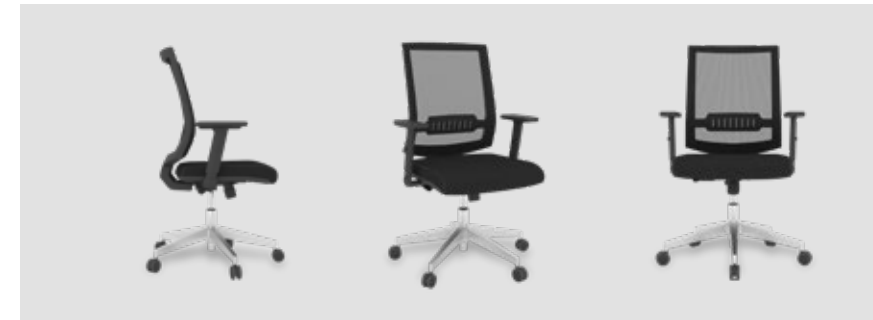

LİNEER AYDINLATMA

Aydınlatma elemanları artık iç dekorasyonun olmazsa olmazları arasında yer almaktadır. Günümüzde sadece ortamı ışıklandırma görevini üstlenmeyen aydınlatma sistemleri aynı zamanda dekoratif ortamın oluşmasında kilit rol oynamaktadır. Ev ve iş yerlerinin vazgeçilmez aydınlatma elemanlarından lineer aydınlatma uygulamaları da ortamların göze hoş bir yapıya bürünmesinde önemlidir.

SUNY TASK CHAIR

Suny is a functional alternative for work areas with its aesthetic structure. It is produced with Class A quality and has a height adjustment mechanism and lumbar support.

Suny, produced with using 32 DNS pouring foam rubber, can be used for many years without any problems and deformations. All used materials are best in class.

LİNEER LIGHTING

As known, lighting elements are among the indispensable elements of interior decoration. Today, lighting systems, which do not only undertake the task of lighting the environment, also play a key role in the formation of the decorative environment. Lineer lighting applications, one of the indispensable lighting elements of homes and workplaces, also play an important role in making the environments pleasing to the eye.