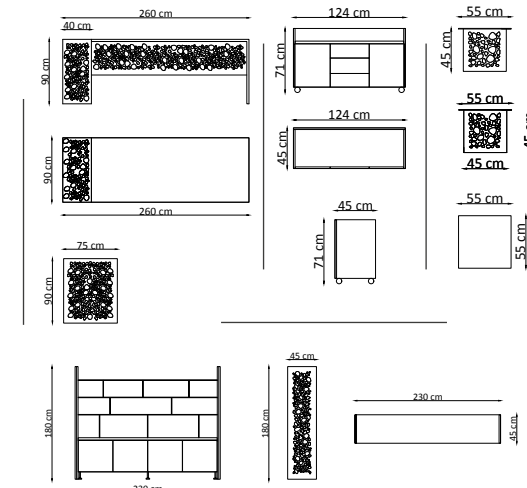

TEKNİK ÖZELLİKLER / TECHNICAL SPECIFICATIONS

BLACK PEARL

Masa Tablası / Table Top
Mdf üzeri doğal kaplamadır
Mdf is natural coating

Masa Ayakları / Table Legs
4 cm doğal kaplama lazer kesim
4 cm Laser cut natural wood veneered

Aksesuarlar / Accessories
Mevcut
Available

Renkler / Colors
Masa tablası Afrormosia kaplama olup, cilalıdır.
Afrormosia coated and polished table top