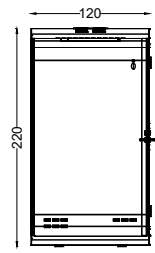

CUBY İKİLİ PHONE BOOTH

Kabinler, özel akustik malzemelerle ses yalıtımını artırarak içerideki sesi kontrol eder, yankıyı azaltır ve sessiz bir çalışma ortamı sağlar. Aynı zamanda kullanıcıların ihtiyaçları ve çalışma tarzlarına uygun olarak seçilen mobilya ve ekipmanlarla özenle tasarlanmıştır.

CUBY DUAL PHONE BOOTH

The cabins control the sound inside by increasing sound insulation with special acoustic materials, reducing echo and providing a quiet working environment. They are also carefully designed with furniture and equipment selected to suit the needs and working styles of the users.