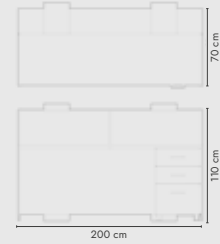

**TEKNİK ÖZELLİKLER
SPECIFICATIONS**