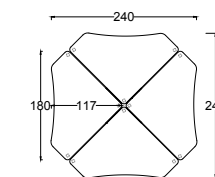

TRIANGLE OPERASYONEL MASA

Modüler yapıya sahip Triangle ekipler için değişebilen çalışma alanları oluşturuyor. Yonca'yı anımsatan şekliyle hem estetik hem işlevli bir grup çalışma masası.

TRIANGLE OPERATIONAL DESK

Triangle, with its modular structure, creates changeable workspaces for teams. A group desk that is both aesthetic and functional with its shape reminiscent of a clover.

TİLLA ÇALIŞMA KOLTUĞU

Ergonomik tasarımı sayesinde sağlığa pozitif katkı sunan Tilla, sade bir güzellik sunuyor.

TİLLA WORKING CHAIR

Making a positive contribution to health thanks to its ergonomic design, Tilla offers simple beauty.

TEKNİK ÖZELLİKLER / TECHNICAL SPECIFICATIONS

GAMA

Masa Tablası / Table Top
12 mm kompakt laminat
12 mm compact laminate

Masa Ayakları / Table Legs
Profil ayak
Profile legs

Aksesuarlar / Accessories
Mevcut
Available

Renkler / Colors
Beyaz / Bej
White / Beige

TİLLA

Beyaz
White

Bej
Beige