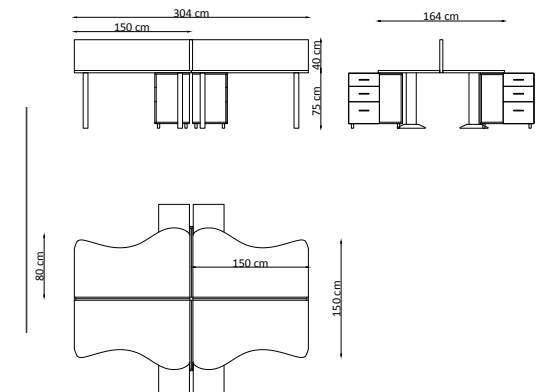

TEKNİK ÖZELLİKLER / TECHNICAL SPECIFICATIONS

BADE

Masa Tablası / Table Top
30 mm melamin yüzeyli yonga levha
30 mm melamine faced chipboard

Masa Ayakları / Table Legs
Metal T ayaktır. Elektrostatik toz boyalıdır.
T-leg and electrostatic powder painted metal legs

Aksesuarlar / Accessories
Mevcut
Available

Renkler / Colors
Afrika Cevizi
African Nut