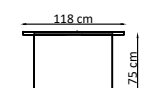

ASEL

Markanızın tarzını yansıtmak ve modern tasarımları ile tanışmak isteyenler için ASEL toplantı masası tam sizlere göre. ASEL yenilikçi konsepti ile hayatınızı kolaylaştıracak.

For those who want to reflect the style of your brand and meet with its modern designs, ASEL meeting table is just for you. ASEL will make your life easier with its innovative concept.

**TEKNİK ÖZELLİKLER
TECHNICAL SPECIFICATIONS**

ASEL

Masa Tablası / Table Top
18 mm melamin yüzeyli MDF
18 mm melamine faced chipboard /
18 mm natural coated MDF and polished.

Masa Ayakları / Table Legs
Meşe olup cilalıdır
Oak and polished

Aksesuarlar / Accessories
Mevcut
Available

Renkler / Colors
Sonoma / Freze Meşe / Hareli Meşe
Sonoma / Milling Oak / Moire Oak

Sonoma
Sonoma

Freze Meşe
Milling Oak

Hareli Meşe
Moire Oak

ELİPS

Elips, ofislere modern ve elegan bir atmosfer kazandıran ve verimliliğinizi en üst noktalara taşıyarak çözüm odaklı kararlar almanıza yardımcı olan bir toplantı masasıdır.

Elips is a meeting table that gives offices a modern and elegant atmosphere and helps you make solution-oriented decisions by maximizing your productivity.

**TEKNİK ÖZELLİKLER
TECHNICAL SPECIFICATIONS**

ELİPS

Masa Tablası / Table Top
18-30 mm melamin yonga levha
18-30 mm melamine faced chipboard

Masa Ayakları / Table Legs
30 mm melamin yonga levha
30 mm melamine faced chipboard

Aksesuarlar / Accessories
Mevcut
Available

Renkler / Colors
Sonoma / Teak / Arya
Sonoma / Teak / Arya

Sonoma
Sonoma

Teak
Teak

Arya
Arya

SONA

Sona toplantı masası ile ahşabın sıcaklığını hissetmek ve bu enerji ile olumlu geçecek toplantılar yapmak mümkün hale geliyor. Sona bir toplantı masasının alınacak verimi en üst seviyeye taşıyor.