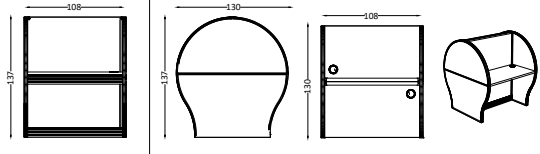

TEKNİK ÖZELLİKLER SPECIFICATIONS

Masa Tablası / Table Top
30mm 110x60cm
30mm thickness 110x60 cm melamine faced chipboard