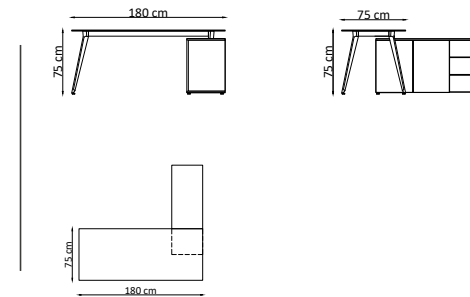

TEKNİK ÖZELLİKLER / TECHNICAL SPECIFICATIONS

LINEER

Masa Tablası / Table Top
12 mm kompakt laminat / 18 mm melamin yüzeyli yonga levha
12 mm compact laminate / 18 mm melamine surface chipboard

Masa Ayakları / Table Legs
Özel kalıpta alüminyum dökme şeklinde form edilir.
Aluminum injection legs

Aksesuarlar / Accessories
Priz tablası etajerinde mevcuttur.
Available empty socket box on the side cabinet

Renkler / Colors
Bute Beyaz / Açık Gri / Arya / Teak / Kum Taşı
Bute White / Light Grey / Arya / Teak / Sandstone