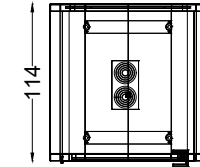

CUBY TEKLİ PHONE BOOTH

Kabinler, özel akustik malzemelerle ses yalıtımını artırarak içerideki sesi kontrol eder, yankıyı azaltır ve sessiz bir çalışma ortamı sağlar. Aynı zamanda kullanıcıların ihtiyaçları ve çalışma tarzlarına uygun olarak seçilen mobilya ve ekipmanlarla özenle tasarlanmıştır.

CUBY SINGLE PHONE BOOTH

The cabins control the sound inside by increasing sound insulation with special acoustic materials, reducing echo and providing a quiet working environment. They are also carefully designed with furniture and equipment selected to suit the needs and working styles of the users.