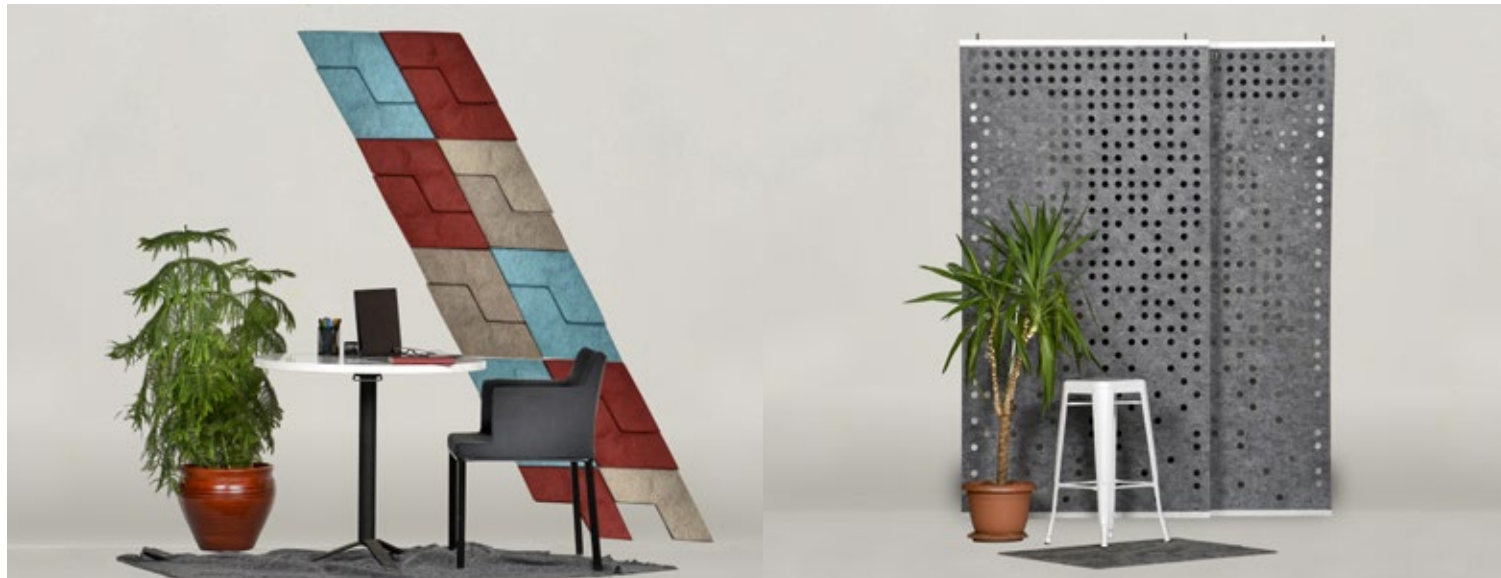

Hem AKUSTİK hem AYDINLIK... Both ACOUSTIC and BRIGHT...

Mesh panel, çalışma mekânlarında, özellikle de açık ofislerde oluşan yoğun gürültü kirliliğini önlemek ve bu tür mekânlara özgü seperasyon ihtiyacını karşılamak amacıyla üretildi. Boşluklu yapısı sayesinde gün ışığı kaybını en aza indiren Mesh, hareketli tasarımıyla anlık akustik düzenleme ihtiyaçlarınıza doğal aydınlatmadan taviz vermeden yanıt veriyor.