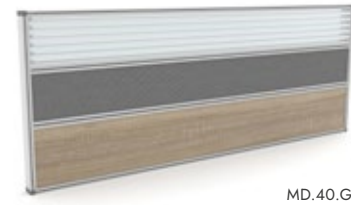

MD.40.F

MD.40.G

MD.40.FB

MD.40.GB

MD.40.FBB

MD.40.GBB

Sistem Kalınlığı:
40 mm

Sistem Malzemesi:
Alüminyum E6 14 Micron
Eloksallı