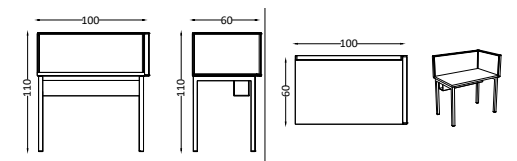

**TEKNİK ÖZELLİKLER
SPECIFICATIONS**

Masa Tablası / Table Top
30mm 104x124 cm. melamin yonga levha
30mm thickness 104x124 cm melamine faced chipboard