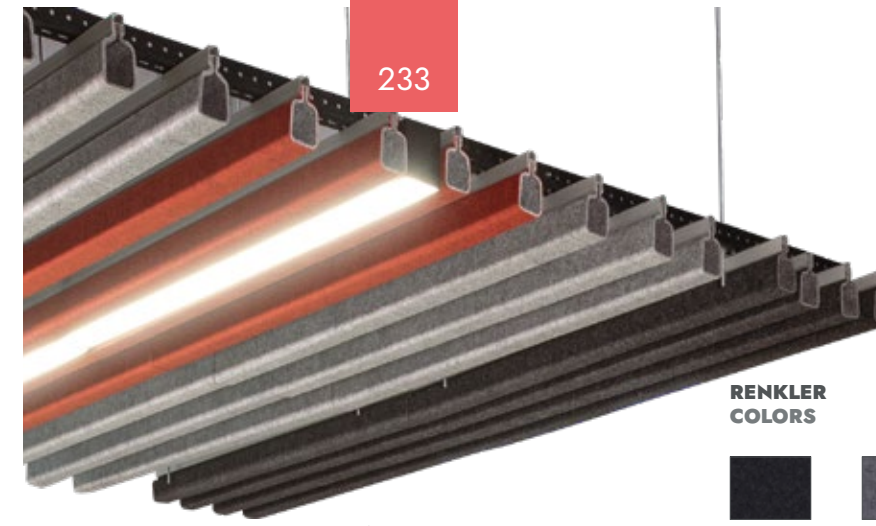

RENKLER
COLORS

FLG0019

FLSG0017

FLSG0015

FLSG0014

FLSG0012

FLSY0011

FLSY0010

FLSD009

FLSS008

FLST006

FLSR0005

FLSR004

FLSM004

FLSK001

FLSK000

Hem AKUSTİK hem FERAH...
Both ACOUSTIC and SPACIOUS...

Tavanda kullanılacak tij bağlantı aparatları ile konumlandırılan tavan akustik çözüm ürünleri aydınlatma unsuruyla akustik konfor sağlar. 0.40 ses yutum katsayısı ile kullanıldığı alanlarda gürültüyü en aza indirirken aynı zamanda da görsel açıdan kullanıldığı alana dekoratif çözümler getirir.

Ceiling acoustic solution products positioned with rod connection apparatuses to be used in the ceiling offer comfort with lighting fixtures. While it minimizes the noise in spaces where it is used with 0.40 sound absorption coefficient, it also brings decorative solutions to the space where it is used.

TEKNİK ÖZELLİKLER
TECHNICAL CHARACTERISTICS

Kompozisyon | Composition

%50 Polyester (Geri dönüştürülmüş PET yaklaşık %50 | Recycled PET at around 50%)

Malzeme Ağırlığı | Material Weight

1200 g/m² (+/- %5)

Malzeme Kalınlığı | Material Thickness

8 mm. (+/- %10)

Panel Ölçüsü | Panel Size

240 x 5 x 5 cm

PERFORMANS
PERFORMANCE

Ses Yutma Katsayısı | Sound Absorption Coefficient:

0,40 NRC (EN-11654)

Yangın Oranları | Fire Ratios:

B, S1, D0 (EN-13501)

TEMEL ÖZELLİKLER & AVANTAJLAR
MAIN CHARACTERISTICS & ADVANTAGES

15 Renk seçeneği

Dayanıklılık, uzun süreli kullanım

Sağlık açısından güvenli, kırmızı liste kimyasal bağlayıcılar içermez. Geri dönüştürülmüş ve geri dönüştürülebilir malzeme.

Available in 15 colours

Durability, long-lasting use

Safe in terms of health, does not contain chemical cements from the red list.

Recycled and recyclable material.

BAKIM
MAINTENANCE

Nemli bir bez ile veya elektrik süpürgesi ile temizlenmesi kolaydır.

Sadece iç mekân kullanımına uygun.

It is easy to clean with a damp cloth or with the vacuum cleaner.

It is only intended for indoor use.