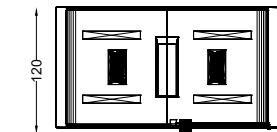

CUBY-S İKİLİ PHONE BOOTH

Kabinler, özel akustik malzemelerle ses yalıtımını artırarak içerideki sesi kontrol eder, yankıyı azaltır ve sessiz bir çalışma ortamı sağlar. Aynı zamanda kullanıcıların ihtiyaçları ve çalışma tarzlarına uygun olarak seçilen mobilya ve ekipmanlarla özenle tasarlanmıştır.

CUBY-S DUAL PHONE BOOTH

The cabins control the sound inside by increasing sound insulation with special acoustic materials, reducing echo and providing a quiet working environment. They are also carefully designed with furniture and equipment selected to suit the needs and working styles of the users.