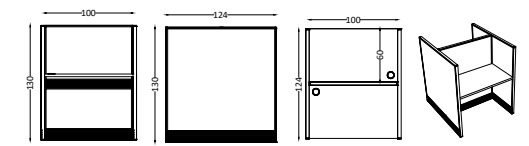

**TEKNİK ÖZELLİKLER
SPECIFICATIONS**

KABİNLİ

KABİNSİZ

Masa Tablası / Table Top
30mm. 60x100cm. yonga levha
30mm thickness 60x100 cm melamine faced chipboard

SOFT

İsminden de anlaşıldığı gibi soft ve kullanışlı bir çağrı merkezi masasıdır. Modüler yapısı ile birden fazla kişinin aynı alanda çalışması için alan oluşturur. Kabinli ve kabinsiz olarak iki farklı tasarımı mevcuttur.