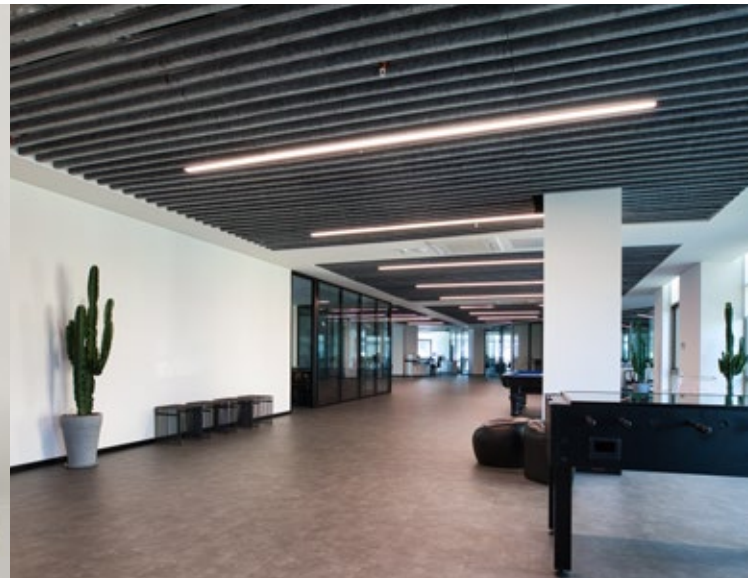

RENKLER
COLORS

FLG0019

FLSG0017

FLSG0015

FLSG0014

FLSG0012

FLSY0011

FLSY0010

FLSD009

FLSS008

FLST006

FLSR0005

FLSR004

FLSM004

FLSK001

FLSK000

Hem AKUSTİK hem FERAH...
Both ACOUSTIC and SPACIOUS...

Tavanda kullanılacak tij bağlantı aparatları ile konumlandırılan tavan akustik çözüm ürünleri aydınlatma unsuruyla akustik konfor sağlar. 0.40 ses yutum katsayısı ile kullanıldığı alanlarda gürültüyü en aza indirirken aynı zamanda da görsel açıdan kullanıldığı alana dekoratif çözümler getirir.

Ceiling acoustic solution products positioned with rod connection apparatuses to be used in the ceiling offer comfort with lighting fixtures. While it minimizes the noise in spaces where it is used with 0.40 sound absorption coefficient, it also brings decorative solutions to the space where it is used.

TEKNİK ÖZELLİKLER
TECHNICAL CHARACTERISTICS

Kompozisyon | Composition

%50 Polyester (Geri dönüştürülmüş PET yaklaşık %50 | Recycled PET at around 50%)

Malzeme Ağırlığı | Material Weight

1200 g/m² (+/- %5)

Malzeme Kalınlığı | Material Thickness

8 mm. (+/- %10)

Panel Ölçüsü | Panel Size

240 x 5 x 5 cm

PERFORMANS
PERFORMANCE

Ses Yutma Katsayısı | Sound Absorption Coefficient:

0,40 NRC (EN-11654)

Yangın Oranları | Fire Ratios:

B, S1, D0 (EN-13501)

TEMEL ÖZELLİKLER & AVANTAJLAR
MAIN CHARACTERISTICS & ADVANTAGES

15 Renk seçeneği

Dayanıklılık, uzun süreli kullanım

Sağlık açısından güvenli, kırmızı liste kimyasal bağlayıcılar içermez. Geri dönüştürülmüş ve geri dönüştürülebilir malzeme.

Available in 15 colours

Durability, long-lasting use

Safe in terms of health, does not contain chemical cements from the red list.

Recycled and recyclable material.

BAKIM
MAINTENANCE

Nemli bir bez ile veya elektrik süpürgesi ile temizlenmesi kolaydır.

Sadece iç mekân kullanımına uygun.

It is easy to clean with a damp cloth or with the vacuum cleaner.

It is only intended for indoor use.