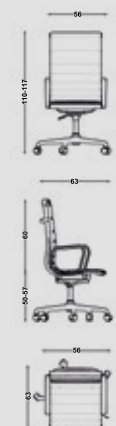

NEBRASKA

Milano Ceviz
Milano Walnut

Arya
Arya