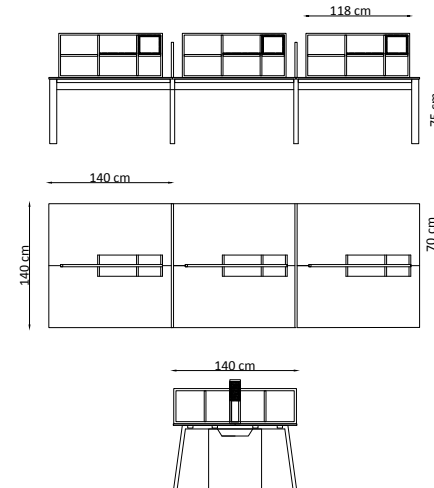

TEKNİK ÖZELLİKLER / TECHNICAL SPECIFICATIONS

ASEL OPERASYONEL

Masa Tablası / Table Top
18 mm melamin yüzeyli mdf
18 mm melamine faced chipboard / 18 mm
mdf with natural coating and polished.

Masa Ayakları / Table Legs
Meşe olup cilalıdır.
Oak and polished.

Aksesuarlar / Accessories
Metal priz kutusu (içi boş)
Metal socket box (empty)

Renkler / Colors
Sonoma / Freze Meşe / Hareli Meşe
Sonoma / Milling Oak / Moire Oak