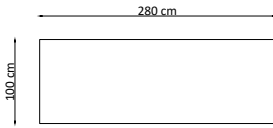

ASEL

Markanızın tarzını yansıtmak ve modern tasarımları ile tanışmak isteyenler için ASEL toplantı masası tam sizlere göre. ASEL yenilikçi konsepti ile hayatınızı kolaylaştıracak.

For those who want to reflect the style of your brand and meet with its modern designs, ASEL meeting table is just for you. ASEL will make your life easier with its innovative concept.

**TEKNİK ÖZELLİKLER
TECHNICAL SPECIFICATIONS**

ASEL

Masa Tablası / Table Top
18 mm melamin yüzeyli MDF
18 mm melamine faced chipboard /
18 mm natural coated MDF and polished.

Masa Ayakları / Table Legs
Meşe olup cilalıdır
Oak and polished

Aksesuarlar / Accessories
Mevcut
Available

Renkler / Colors
Sonoma / Freze Meşe / Hareli Meşe
Sonoma / Milling Oak / Moire Oak

Sonoma
Sonoma

Freze Meşe
Milling Oak

Hareli Meşe
Moire Oak

ELİPS

Elips, ofislere modern ve elegan bir atmosfer kazandıran ve verimliliğinizi en üst noktalara taşıyarak çözüm odaklı kararlar almanıza yardımcı olan bir toplantı masasıdır.

Elips is a meeting table that gives offices a modern and elegant atmosphere and helps you make solution-oriented decisions by maximizing your productivity.

**TEKNİK ÖZELLİKLER
TECHNICAL SPECIFICATIONS**

ELİPS

Masa Tablası / Table Top
18-30 mm melamin yonga levha
18-30 mm melamine faced chipboard

Masa Ayakları / Table Legs
30 mm melamin yonga levha
30 mm melamine faced chipboard

Aksesuarlar / Accessories
Mevcut
Available

Renkler / Colors
Sonoma / Teak / Arya
Sonoma / Teak / Arya

Sonoma
Sonoma

Teak
Teak

Arya
Arya

SONA

Sona toplantı masası ile ahşabın sıcaklığını hissetmek ve bu enerji ile olumlu geçecek toplantılar yapmak mümkün hale geliyor. Sona bir toplantı masasının alınacak verimi en üst seviyeye taşıyor.