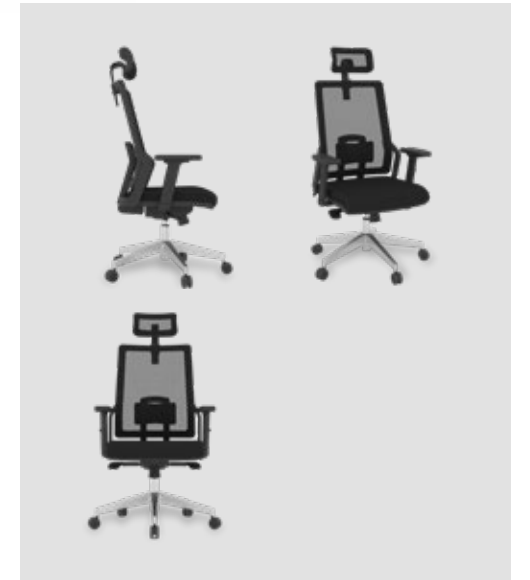

VEGA TASK CHAIR

Vega manager chair, your work becomes even more efficient with ergonomic conditions. Vega, which reinforces your innovative stance with its design; It adds elegance to the area where it is placed in a decorative sense.