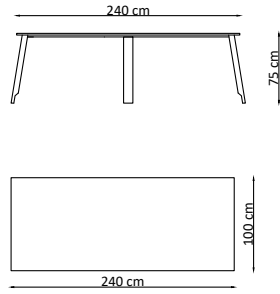

ARC

Arc toplantı masaları dört kişilik ya da daha fazla kişilik tasarımı ile çok daha fazla kişi kapasiteli toplantılar için çözümler üretir. Yenilikçi tarzı ile konumlandırıldığı alanlarda modern dokunuşlar yapar.

Arc meeting tables provide solutions for meetings with a capacity of four or more people with their design for much more people. With its innovative style, it makes modern touches in the areas where it is positioned.

**TEKNİK ÖZELLİKLER
TECHNICAL SPECIFICATIONS**

ARC

Masa Tablası / Table Top
18 mm melamin yüzeyli yonga levha
18 mm melamine faced chipboard

Masa Ayakları / Table Legs
Lazer CNC kesim lama
Laser CNC cut thick metal sheet

Aksesuarlar / Accessories
Mevcut
Available

Renkler / Colors
Bute Beyaz / Açık Gri / Maribo Ceviz
Teak / Kum Taşı
Bute White / Light Grey / Maribo Walnut
Teak / Sandstone

KOLEGA

Sadelik ile A sınıfı kaliteyi bir araya getiren Kolega toplantı masası şıklık arayışları için tasarlandı. Kolega ile önemli kararlar tasarımı içinde barındıran masalarda veriliyor.

Kolega meeting table, which combines simplicity with A-class quality, is designed for those seeking elegance. With Kolega, important decisions are made at the tables that contain the design.

**TEKNİK ÖZELLİKLER
TECHNICAL SPECIFICATIONS**

KOLEGA

Masa Tablası / Table Top
18-30 mm melamin yonga levha
18-30 mm melamine faced chipboard

Masa Ayakları / Table Legs
Beşgen metal ayak
Pentagon metal legs

Aksesuarlar / Accessories
Mevcut
Available

Renkler / Colors
Bute Beyaz / Açık Gri / Arya
Teak / Kum Taşı
Bute White / Light Grey / Arya
Teak / Sandstone

LINEER

Genç ve dinamik yöneticilerin tarzını yansıtacak ayak yapısı ve masa tablası ile en önemli kararların alındığı Lineer toplantı masası, konforu ve stili kullanıcı ile buluşturur.