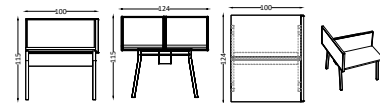

TEKNİK ÖZELLİKLER SPECIFICATIONS

Masa Tablası / Table Top
30mm 124x100 cm
30mm thickness 124x100 cm melamine faced chipboard

LALE

Çağrı merkezlerinin soğuk ambiansından uzaklaşmak için tasarlanan Lale, istenilen renkte üretimi ile markanızı yansıtmaya yardımcı olur. Akustik nitelikteki kumaşı ile çağrı merkezi gürültüsünü keser ve daha konforlu çalışma alanları sağlar.

Designed to get away from the cold ambiance of call centers, Lale provides you reflect your brand with its production in the desired color. With its acoustic fabric, it absorbs the noise of the call center and provides more comfortable working areas.