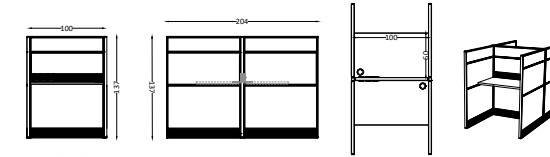

**TEKNİK ÖZELLİKLER
SPECIFICATIONS**

KABİNLİ