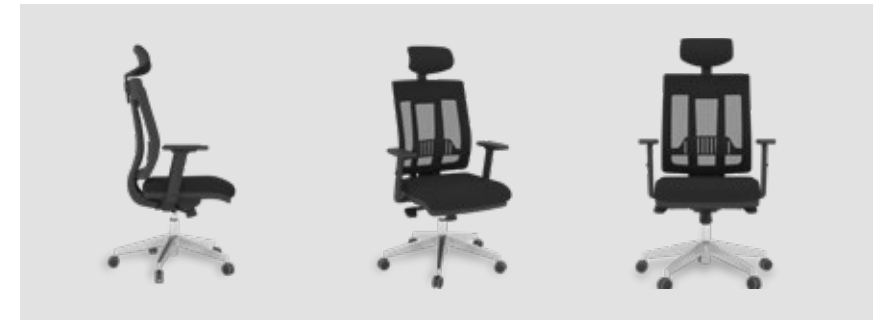

TEKNİK ÖZELLİKLER / TECHNICAL SPECIFICATIONS

ASEL

Masa Tablası / Table Top
18 mm melamin yüzeyli mdf
18 mm melamine faced chipboard / 18 mm
mdf with natural coating and polished

Masa Ayakları / Table Legs
Meşe olup cilalıdır.
Oak and polished

Aksesuarlar / Accessories
Etajerde mevcut
Available on the side cabinet

Renkler / Colors
Sonoma / Freze Meşe / Hareli Meşe
Sonoma / Milling Oak / Moire Oak