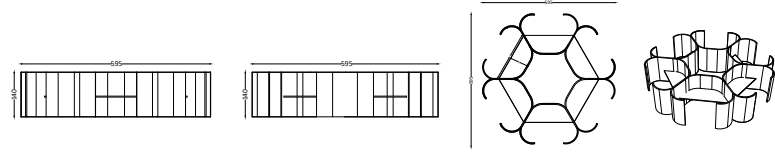

**TEKNİK ÖZELLİKLER
SPECIFICATIONS**