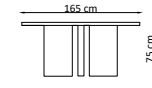

**TEKNİK ÖZELLİKLER
TECHNICAL SPECIFICATIONS**

ELİPS

Masa Tablası / Table Top
18-30 mm melamin yonga levha
18-30 mm melamine faced chipboard

Masa Ayakları / Table Legs
30 mm melamin yonga levha
30 mm melamine faced chipboard

Aksesuarlar / Accessories
Mevcut
Available

Renkler / Colors
Sonoma / Teak / Arya
Sonoma / Teak / Arya

Sonoma
Sonoma

Teak
Teak

Arya
Arya

SONA

Sona toplantı masası ile ahşabın sıcaklığını hissetmek ve bu enerji ile olumlu geçecek toplantılar yapmak mümkün hale geliyor. Sona bir toplantı masasının alınacak verimi en üst seviyeye taşıyor.

Sona meeting table, it becomes possible to feel the warmth of wood and hold positive meetings with this energy. Sona maximizes the efficiency of a meeting table.

**TEKNİK ÖZELLİKLER
TECHNICAL SPECIFICATIONS**

SONA

Masa Tablası / Table Top
18-30 mm melamin yonga levha
18-30 mm melamine faced chipboard

Masa Ayakları / Table Legs
Özel büküm sacdan imal edilir.
Manufactured from special twisted
sheet metal. Electrostatic powder
painted.

Aksesuarlar / Accessories
Mevcut
Available

Renkler / Colors
Bute Beyaz / Açık Gri / Arya
Teak / Kum Taşı
Bute White / Light Grey / Arya
Teak / Sandstone