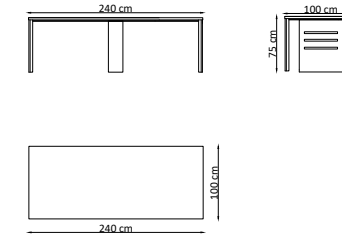

**TEKNİK ÖZELLİKLER
TECHNICAL SPECIFICATIONS**

KOLEGA

Masa Tablası / Table Top
18-30 mm melamin yonga levha
18-30 mm melamine faced chipboard

Masa Ayakları / Table Legs
Beşgen metal ayak
Pentagon metal legs

Aksesuarlar / Accessories
Mevcut
Available

Renkler / Colors
Bute Beyaz / Açık Gri / Arya
Teak / Kum Taşı
Bute White / Light Grey / Arya
Teak / Sandstone