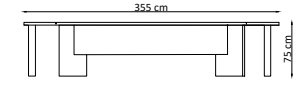

**TEKNİK ÖZELLİKLER
TECHNICAL SPECIFICATIONS**

ELİPS

Masa Tablası / Table Top
18-30 mm melamin yonga levha
18-30 mm melamine faced chipboard

Masa Ayakları / Table Legs
30 mm melamin yonga levha
30 mm melamine faced chipboard

Aksesuarlar / Accessories
Mevcut
Available

Renkler / Colors
Sonoma / Teak / Arya
Sonoma / Teak / Arya

Sonoma
Sonoma

Teak
Teak

Arya
Arya

SONA

Sona toplantı masası ile ahşabın sıcaklığını hissetmek ve bu enerji ile olumlu geçecek toplantılar yapmak mümkün hale geliyor. Sona bir toplantı masasının alınacak verimi en üst seviyeye taşıyor.

Sona meeting table, it becomes possible to feel the warmth of wood and hold positive meetings with this energy. Sona maximizes the efficiency of a meeting table.

**TEKNİK ÖZELLİKLER
TECHNICAL SPECIFICATIONS**

SONA

Masa Tablası / Table Top
18-30 mm melamin yonga levha
18-30 mm melamine faced chipboard

Masa Ayakları / Table Legs
Özel büküm sacdan imal edilir.
Manufactured from special twisted
sheet metal. Electrostatic powder
painted.

Aksesuarlar / Accessories
Mevcut
Available

Renkler / Colors
Bute Beyaz / Açık Gri / Arya
Teak / Kum Taşı
Bute White / Light Grey / Arya
Teak / Sandstone