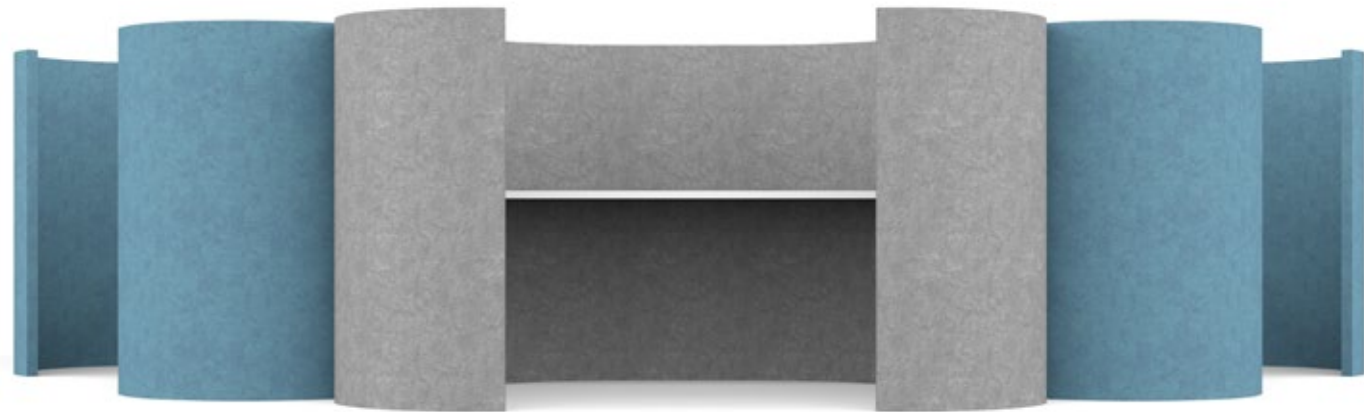

Malzeme: Akustik Keçe
Malzeme 2: 1. Kalite 18 mm Melamin yonga levha
Aksesuar: -
Renkler: Opsiyoneldir

Material: Acoustic Felt
Material 2: 1st quality 18 mm Melamine chipboard
Accessories: -
Colors: Optional