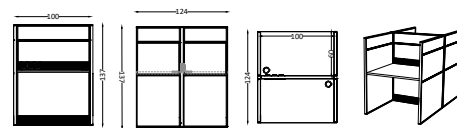

**TEKNİK ÖZELLİKLER
SPECIFICATIONS**

KABİNLİ

KABİNSİZ

Masa Tablası / Table Top
30mm 60x100 yonga levha
30mm thickness 60x100 cm melamine faced chipboard

**TEKNİK ÖZELLİKLER
SPECIFICATIONS**

KABİNLİ

KABİNSİZ