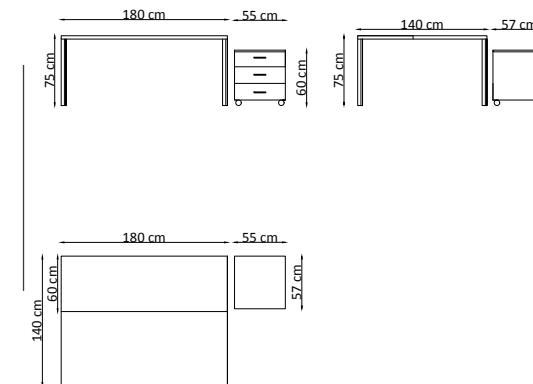

NEBRASKA

Milano Ceviz
Milano Walnut

Arya
Arya