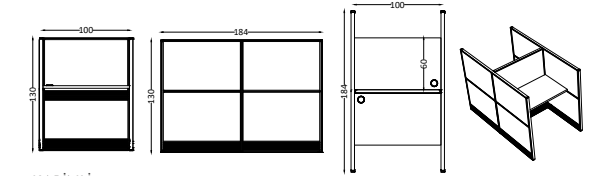

**TEKNİK ÖZELLİKLER
SPECIFICATIONS**

Masa Tablası / Table Top
30mm. 60x100cm yonga levha
30mm thickness 60x100 cm melamine faced chipboard

ECOBUSINESS

Ecobusiness kabinli ya da kabinsiz olarak kullanılan bir çağrı merkezi masasıdır. Çağrı merkezlerinin yoğun çalışma düzeninde etkili bir kurtarıcı niteliğindedir.

Eco business is a call center desk that can be used with or without a cabin. It is an effective savior in the busy working order of call centers.

SEPERASYON

Mod Panel 40mm seperasyon kullanımı ile çağrı merkezlerindeki ses karmaşası ortadan kalkar ve çalışanlar daha verimli çalışma zamanı geçirirler. Seperatör içerisine entegre kablolama sistemi ile masa üzerinde kablo görüntüsü ortadan kalkar.

SEPARATOR

With the use of Mod Panel 40mm separation, the noise confusion in the call centers is eliminated and the employees have more productive working time. With the wiring system integrated into the separator, the appearance of the cable on the desk is eliminated.

**TEKNİK ÖZELLİKLER
SPECIFICATIONS**

KABİNLİ

Masa Tablası / Table Top
30mm. 60x100cm. yonga levha
30mm thickness 60x100 cm melamine faced chipboard

SOFT

İsminden de anlaşıldığı gibi soft ve kullanışlı bir çağrı merkezi masasıdır. Modüler yapısı ile birden fazla kişinin aynı alanda çalışması için alan oluşturur. Kabinli ve kabinsiz olarak iki farklı tasarımı mevcuttur.

As the name suggests, it is a soft and useful call center desk. With its modular structure, it creates a space for more than one person to work in the same area. It is available in two different designs, with and without a cabin.

SEPERASYON

Kullanılan Mod Panel seperasyon ile akustik ses düzeni sağlanır. Böylece çağrı merkezlerinde gürültüden uzak bir şekilde çalışma alanı oluşturulur.

SEPARATOR