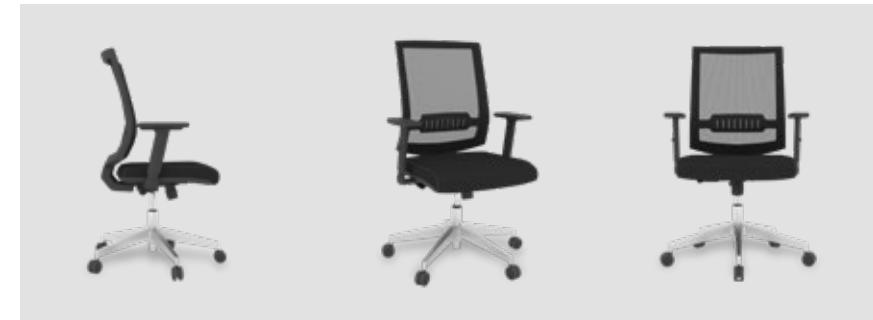

SIDE CABINET

Using storage products in operational groups provides convenience for employees. With the Bade side cabinet, you can have an area to put your bag and a chest of drawers.