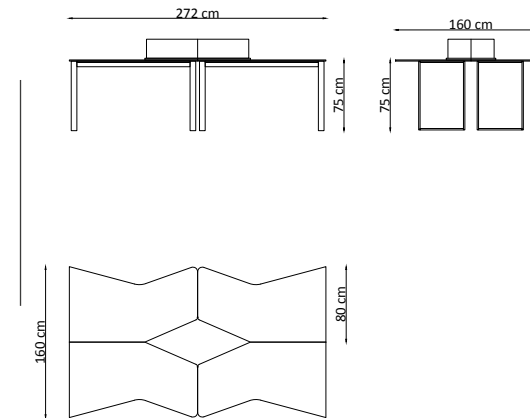

ZİGANA

Beyaz
White

Bej
Beige