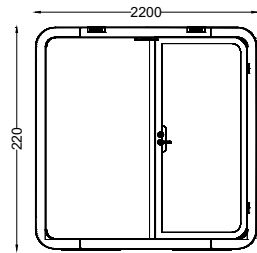

CUBY İKİLİ PHONE BOOTH

Kabinler, özel akustik malzemelerle ses yalıtımını artırarak içerideki sesi kontrol eder, yankıyı azaltır ve sessiz bir çalışma ortamı sağlar. Aynı zamanda kullanıcıların ihtiyaçları ve çalışma tarzlarına uygun olarak seçilen mobilya ve ekipmanlarla özenle tasarlanmıştır.

CUBY DUAL PHONE BOOTH

The cabins control the sound inside by increasing sound insulation with special acoustic materials, reducing echo and providing a quiet working environment. They are also carefully designed with furniture and equipment selected to suit the needs and working styles of the users.