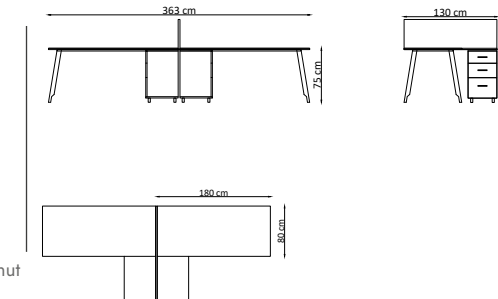

ARC OPERASYONEL GRUP

Açık ofis tarzına uyumlu olan Arc; çalışma alanlarınıza yenilik getiriyor. Farklı tarzı ile çalışanlara, çalışma alanlarına dekoratiflik katarken aynı zamanda da geniş ayak alanı ile kullanım kolaylığı sağlıyor.

Arc 2x, Arc 4x olarak da kullanım sağlayan masalarda ahşap, metal veya renkli pleksiglas perde seçenekleri sunuyor.

ARC OPERATIONAL GROUP

Compatible with the open office style, Arc; brings innovation to your workspaces. While adding decorativeness to the working areas with its different style, it also provides ease of use with its wide leg room.

Arc 2x offers wooden, metal or colored plexiglass modesty panel options on desks that can also be used as Arc 4x.

VEGA OPERASYONEL GRUP KOLTUĞU

Operasyonel masa grup koltuğu Vega, rahatlık ve konforun bir arada olduğu bir üründür. Kullanılan malzemeler doğrultusunda uzun yıllar kullanım için oldukça uygun olan bir üründür. Sağlık açısından da en kaliteli malzemeler kullanıldığı için herhangi bir olumsuz durum asla yaşanmaz. Bel ve boyun desteği sağlayan iskelet sistemi ile kişiler için rahatlık sağlayacak bir üründür.

VEGA TASK CHAIR

Vega task chair is a product that combines comfort and convenience. It is a product that is very suitable for use for many years in line with the materials used. Since the highest quality materials are used in terms of health, there will never be any negative situation. It is a product that will provide comfort for people with its skeletal system that provides lumbar and head support.

TEKNİK ÖZELLİKLER / TECHNICAL SPECIFICATIONS

ARC

Masa Tablası / Table Top
18 mm melamin yüzeyli yonga levha
18 mm melamine faced chipboard

Masa Ayakları / Table Legs
Lazer CNC kesim lama
Laser CNC cut lama

Aksesuarlar / Accessories
Mevcut
Available