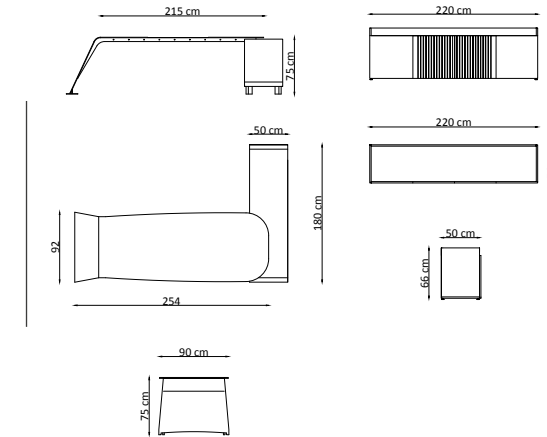

TEKNİK ÖZELLİKLER / TECHNICAL SPECIFICATIONS

AIR

Masa Tablası / Table Top
12 mm metal büküm
12 mm metal twist

Masa Ayakları / Table Legs
Tabla ile yekpare
Monolithic with table

Aksesuarlar / Accessories
Etajer üzerinde mevcut
Available on side cabinet

Renkler / Colors
Vizon / Antrasit
Mink / Anthracite