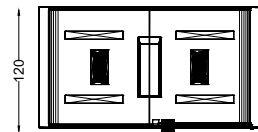

CUBY İKİLİ PHONE BOOTH

Kabinler, özel akustik malzemelerle ses yalıtımını artırarak içerideki sesi kontrol eder, yankıyı azaltır ve sessiz bir çalışma ortamı sağlar. Aynı zamanda kullanıcıların ihtiyaçları ve çalışma tarzlarına uygun olarak seçilen mobilya ve ekipmanlarla özenle tasarlanmıştır.

CUBY DUAL PHONE BOOTH

The cabins control the sound inside by increasing sound insulation with special acoustic materials, reducing echo and providing a quiet working environment. They are also carefully designed with furniture and equipment selected to suit the needs and working styles of the users.