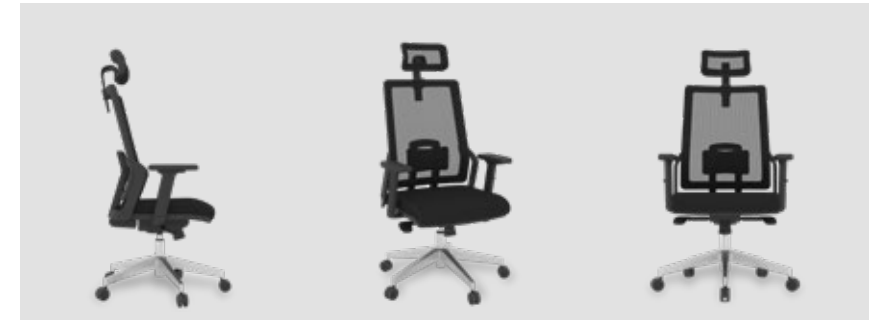

TEKNİK ÖZELLİKLER / TECHNICAL SPECIFICATIONS

BADE

Masa Tablası / Table Top
30 mm melamin yüzeyli yonga levha
30 mm melamine surface chipboard

Masa Ayakları / Table Legs
T ayak olup, metaldir. Üzeri elektrostatik toz boyalıdır.
T-leg and electrostatic powder painted metal legs.

Aksesuarlar / Accessories
Priz tablası etajerde
Available

Renkler / Colors
Afrika Cevizi
African Nut