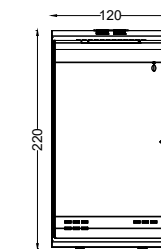

CUBY-S İKİLİ PHONE BOOTH

Kabinler, özel akustik malzemelerle ses yalıtımını artırarak içerideki sesi kontrol eder, yankıyı azaltır ve sessiz bir çalışma ortamı sağlar. Aynı zamanda kullanıcıların ihtiyaçları ve çalışma tarzlarına uygun olarak seçilen mobilya ve ekipmanlarla özenle tasarlanmıştır.

CUBY-S DUAL PHONE BOOTH

The cabins control the sound inside by increasing sound insulation with special acoustic materials, reducing echo and providing a quiet working environment. They are also carefully designed with furniture and equipment selected to suit the needs and working styles of the users.