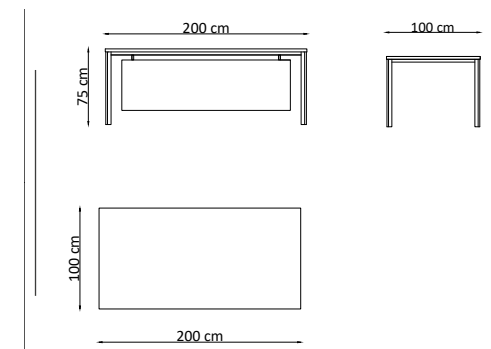

TEKNİK ÖZELLİKLER / TECHNICAL SPECIFICATIONS

KOLEGA XL

Masa Tablası / Table Top
30 mm melamin yonga levha
30 mm melamine faced chipboard

Masa Ayakları / Table Legs
Beşgen metal ayak
Pentagonal metal legs

Aksesuarlar / Accessories
Mevcut
Available

Renkler / Colors
Milano Ceviz
Milano Walnut