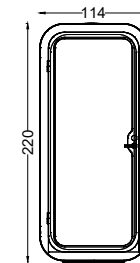

CUBY TEKLİ PHONE BOOTH

Kabinler, özel akustik malzemelerle ses yalıtımını artırarak içerideki sesi kontrol eder, yankıyı azaltır ve sessiz bir çalışma ortamı sağlar. Aynı zamanda kullanıcıların ihtiyaçları ve çalışma tarzlarına uygun olarak seçilen mobilya ve ekipmanlarla özenle tasarlanmıştır.

CUBY SINGLE PHONE BOOTH

The cabins control the sound inside by increasing sound insulation with special acoustic materials, reducing echo and providing a quiet working environment. They are also carefully designed with furniture and equipment selected to suit the needs and working styles of the users.