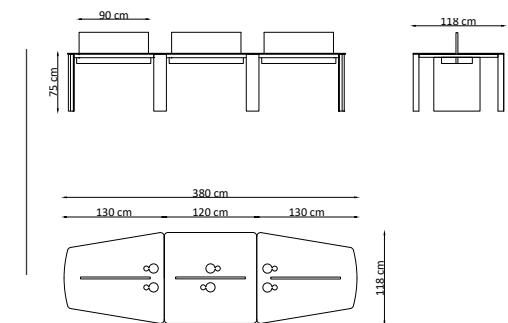

TEKNİK ÖZELLİKLER / TECHNICAL SPECIFICATIONS

SAGOY

Masa Tablası / Table Top
12 mm kompakt laminat
12 mm compact laminate

Masa Ayakları / Table Legs
Tasarım metal ve ahşap
Metal and wood design

Aksesuarlar / Accessories
Mevcut
Available

Renkler / Colors
Beyaz / Bej
White / Beige