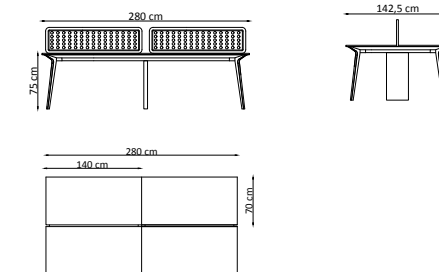

TEKNİK ÖZELLİKLER / TECHNICAL SPECIFICATIONS

SONA

Masa Tablası / Table Top
18-30 mm Melamin yüzeyli yonga levha
18/30 mm Melamine faced chipboard

Masa Ayakları / Table Legs
Özel büküm sacdan imal edilir.
Elektrostatik toz boyalıdır.
Manufactured from special twisted sheet metal. Electrostatic powder painted.

Aksesuarlar / Accessories
Mevcut
Available

Renkler / Colors
Bute Beyaz / Açık Gri / Arya / Teak / Kum Taşı
Bute White / Light Grey / Arya / Teak / Sandstone