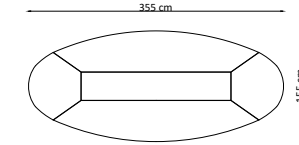

**TEKNİK ÖZELLİKLER
TECHNICAL SPECIFICATIONS**

ELİPS

Masa Tablası / Table Top
18-30 mm melamin yonga levha
18-30 mm melamine faced chipboard

Masa Ayakları / Table Legs
30 mm melamin yonga levha
30 mm melamine faced chipboard

Aksesuarlar / Accessories
Mevcut
Available

Renkler / Colors
Sonoma / Teak / Arya
Sonoma / Teak / Arya

Sonoma
Sonoma

Teak
Teak

Arya
Arya

SONA

Sona toplantı masası ile ahşabın sıcaklığını hissetmek ve bu enerji ile olumlu geçecek toplantılar yapmak mümkün hale geliyor. Sona bir toplantı masasının alınacak verimi en üst seviyeye taşıyor.

Sona meeting table, it becomes possible to feel the warmth of wood and hold positive meetings with this energy. Sona maximizes the efficiency of a meeting table.

**TEKNİK ÖZELLİKLER
TECHNICAL SPECIFICATIONS**

SONA

Masa Tablası / Table Top
18-30 mm melamin yonga levha
18-30 mm melamine faced chipboard

Masa Ayakları / Table Legs
Özel büküm sacdan imal edilir.
Manufactured from special twisted
sheet metal. Electrostatic powder
painted.

Aksesuarlar / Accessories
Mevcut
Available

Renkler / Colors
Bute Beyaz / Açık Gri / Arya
Teak / Kum Taşı
Bute White / Light Grey / Arya
Teak / Sandstone