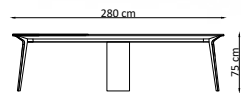

Bute Beyaz
Bute White

Açık Gri
Light Grey

Arya
Arya

Teak
Teak

Kum Taşı
Sandstone

KARAGÖL

Klasik tasarımlar ile stil sahibi yöneticilerin iş hayatına başarı katan Karagöl toplantı masası, sade tarzı ile toplantılarınızda adeta iyi bir iş arkadaşınız oluyor.

Bringing success to the business life of stylish executives with its classical designs, Karagöl meeting table becomes a good office mate in your meetings with its simple style.

**TEKNİK ÖZELLİKLER
TECHNICAL SPECIFICATIONS**

KARAGÖL

Masa Tablası / Table Top
30 mm melamin yonga levha
30 mm melamine faced chipboard

Masa Ayakları / Table Legs
30 mm melamin yonga levha
30 mm melamine faced chipboard

Aksesuarlar / Accessories
Mevcut
Available

Renkler / Colors
Sonoma / Teak / Maribo Ceviz
Sonoma / Teak / Maribo Walnut

Sonoma
Sonoma

Teak
Teak

Maribo Ceviz
Maribo Walnut