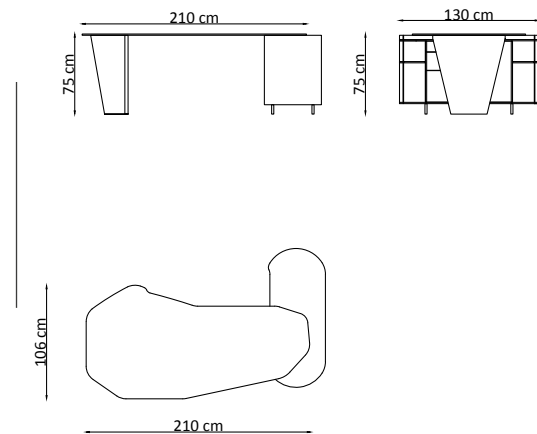

TEKNİK ÖZELLİKLER / TECHNICAL SPECIFICATIONS

ASEL OPERASYONEL

Masa Tablası / Table Top
12 mm kompakt laminat
12 mm compact laminate

Masa Ayakları / Table Legs
Metal profilden oluşturulmuş, yarım koni formda sac olup, düz yüzeyi melamin yonga levha ile kaplıdır.

It is a semi-conical sheet metal formed from metal profile and its flat surface is covered with melamine faced chipboard.

Aksesuarlar / Accessories
Mevcut
Available

Renkler / Colors
Beyaz / Antrasit
White / Anthracite

TARSUS

Beyaz
White

Antrasit
Anthracite