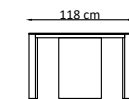

**TEKNİK ÖZELLİKLER
TECHNICAL SPECIFICATIONS**

SAGOY

Masa Tablası / Table Top
12 mm kompakt laminat
12 mm compact laminate

Masa Ayakları / Table Legs
Metal üzeri doğal ahşap
Metal and wood design

Aksesuarlar / Accessories
Mevcut
Available

Renkler / Colors
Beyaz / Bej
White / Beige