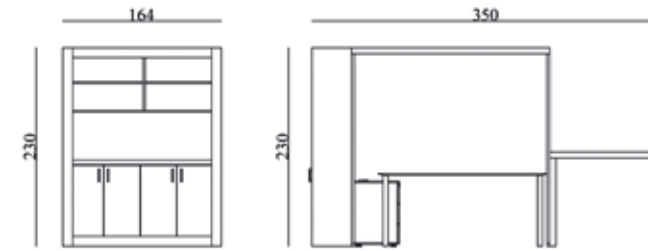

COUPLE-1Y1T

Büyük bir mekan içerisinde çalışanlar için küçük ve fonksiyonel alanlar yaratmak. Bu alanlar, ihtiyacı olan kişiler tarafından kolayca kullanılabilir ve çalışanların farklı ihtiyaçlarını karşılayabilir. Örneğin, çalışma alanlarının bölümlere ayrılması, çalışanların takım olarak çalışmasına ve ihtiyacı olan işlemleri tek seferde çözümlenmesine olanak tanır.

COUPLE-1Y1T

Creating small, functional areas within a large space for employees to work in. These areas can be easily utilized by those who need them and can accommodate various needs. For example, dividing the work areas into sections allows for teamwork and the ability to handle multiple tasks at once.