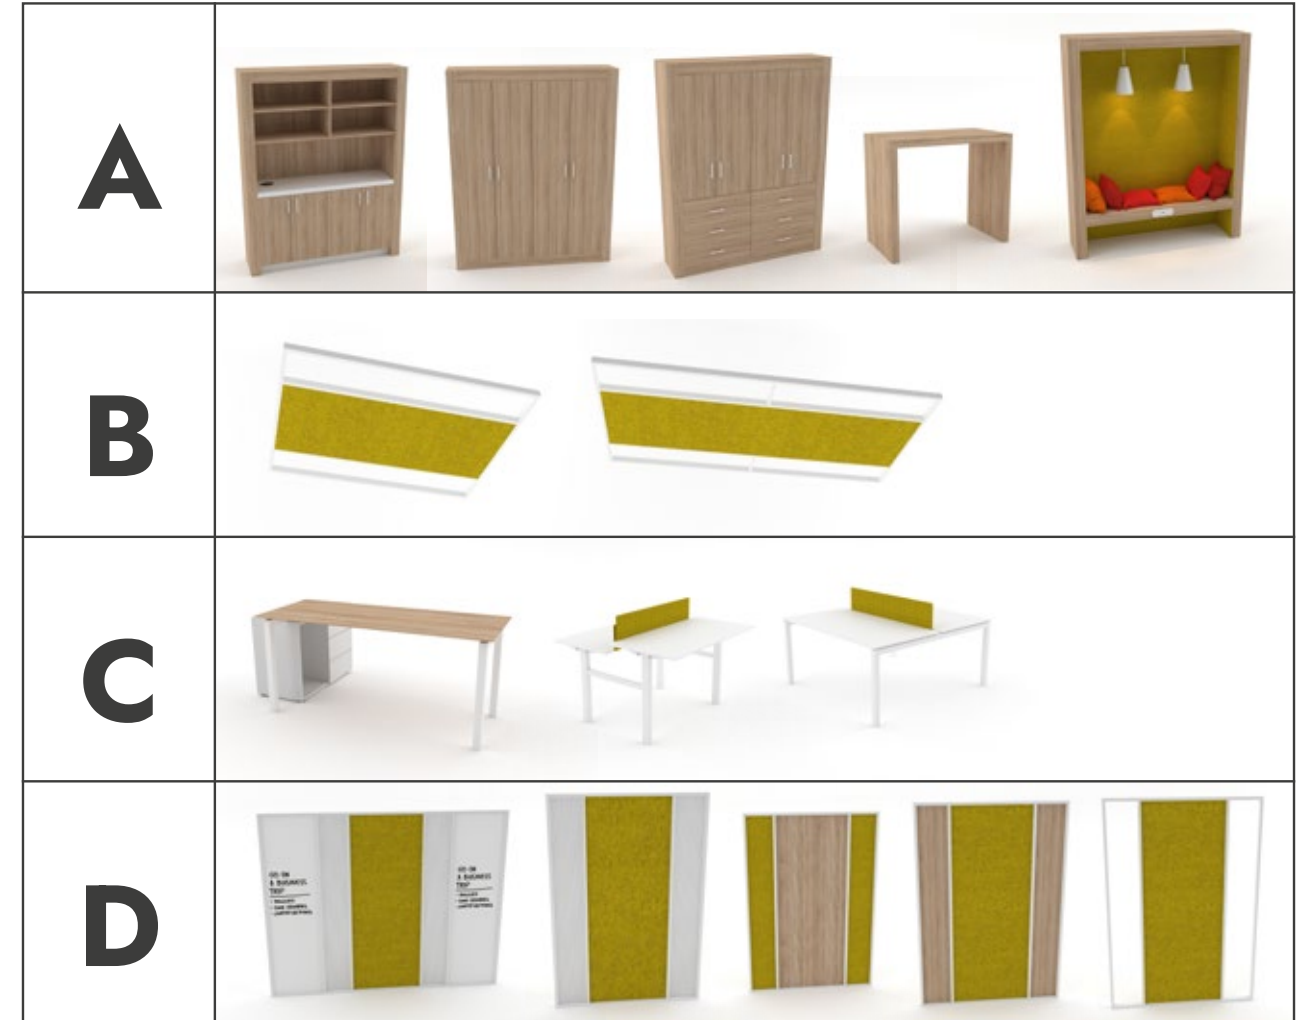

MODÜLLER

Fonksiyonel çözümlerimiz sayesinde, ihtiyacınız olan çalışma ortamını size sunarız. Başlangıç modüllerimiz arasında kitchenette-dosya ve portmanto dolabı, dosya dolabı ve çekmeceleri, toplantı masa seçenekleri bulunmaktadır. Tavan modüllerinde ise metal ve akustik malzemelerin bir araya getirildiği şık tasarımlar sayesinde çalışma sırasında daha konforlu bir alan sağlarız. Ayrıca, ara ünite çalışma grupları olarak sabit ayaklı operasyonel masa, alçalar yükselir ayaklı operasyonel masa, yönetici masası gibi ofis için gerekli tüm modüller mevcuttur. Dikey ara modüllerimiz arasında ise akustiği sağlayan paneller, yazı tahtalı paneller ve cam paneller bulunmaktadır.

MODULES

With our functional solutions, we provide you with the workspace you need. Our starting modules include kitchenette e-file and wardrobe cabinet-file cabinets and drawers-meeting table options. In the ceiling modules, there are modules that provide a more comfortable space to work with the design where metal and acoustics are combined. As intermediate unit working groups, there are fixed foot operational table-lowering rising foot operational table-manager table with all the necessary modules for the office. In vertical intermediate modules, there are panels that provide acoustics-chalkboard panels-glass panels available.

TEKNİK ÖZELLİKLER
TECHNICAL SPECIFICATIONS

Malzeme: 1.Kalite 18 mm Melamin yonga levha, Akustik Keçe
Profil: Mesh Tel - Metal Kutu Profil
Aksesuar: Yapay Sarmaşık Bitki
Renkler: Sonoma, Freze Meşe, Hareli Meşe
Material: 1st Quality 18 mm Melamine chipboard, Acoustic Felt
Profile: Mesh Wire - Metal Box Profile
Accessories: Artificial Ivy Plant
Colors: Sonoma, Milled Oak, Moire Oak