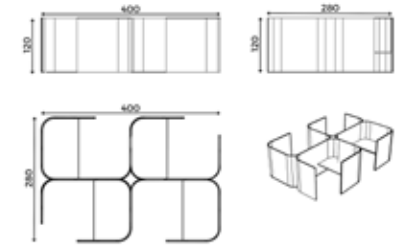

TEKNİK ÖZELLİKLER SPECIFICATIONS

Malzeme: Akustik Keçe
Malzeme 2: 1. Kalite 18 mm Melamin yonga levha
Aksesuar: -
Renkler: Opsiyoneldir

Material: Acoustic Felt
Material 2: 1st quality 18 mm Melamine chipboard
Accessories: -
Colors: Optional