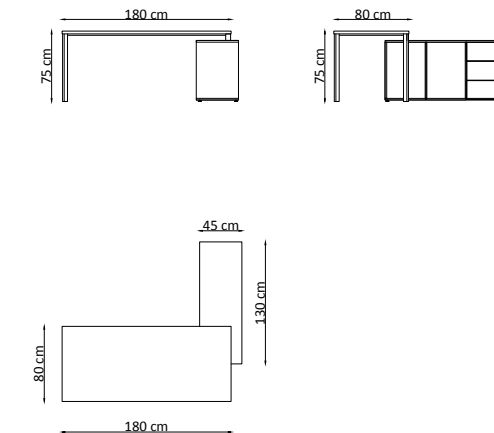

TEKNİK ÖZELLİKLER / TECHNICAL SPECIFICATIONS

KOLEGA

Masa Tablası / Table Top
18-30 mm melamin yüzeyli yonga levha
18-30 mm melamine faced chipboard

Masa Ayakları / Table Legs
Beşgen profil olup üzeri elektrostatik toz boyalıdır.
Pentagonal profile and electrostatic powder painted legs

Aksesuarlar / Accessories
Priz tablası etajerinde
Available on the side cabinet

Renkler / Colors
Bute Beyaz / Açık Gri / Arya
Teak / Kum Taşı
Bute White / Light Grey / Arya
Teak / Sandstone