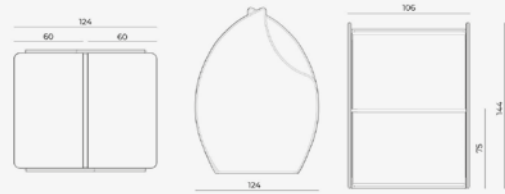

TEKNİK ÖZELLİKLER SPECIFICATIONS

MY SPACE

My Space, sıradanlıktan çıkabilen çalışma alanıyla çağrı merkezlerinde çalışan için daha geniş konfor alanı yaratır. Geniş akustik keçe kabinli yapısı iş verimini artırır.

My Space creates a wider comfort area for employees in call centers with its work area that can break the routine. Its large acoustic felt cabin structure increases work efficiency.