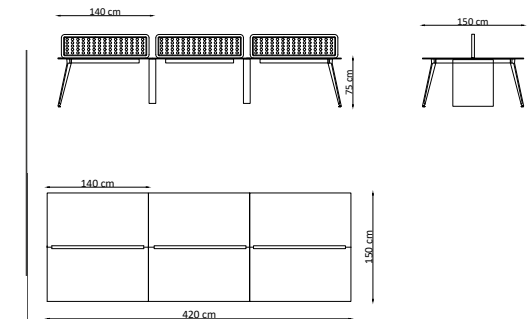

TEKNİK ÖZELLİKLER / TECHNICAL SPECIFICATIONS

LINEER

Masa Tablası / Table Top
12 / 18 mm melamin yonga levha
12 / 18 mm melamine surface
chipboard

Masa Ayakları / Table Legs
Alüminyum enjeksiyon döküm ayak
Aluminum injection legs

Aksesuarlar / Accessories
Etajer üzerinde mevcut
Available on side cabinet

Renkler / Colors
Bute Beyaz / Açık Gri / Arya
Teak / Kum Taşı
Bute White / Light Grey / Arya
Teak / Sandstone