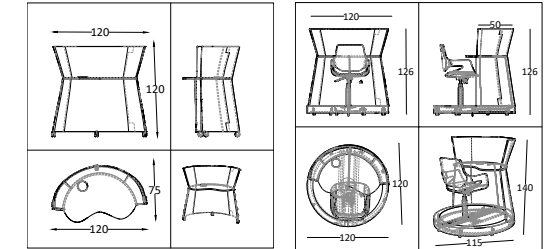

**TEKNİK ÖZELLİKLER
SPECIFICATIONS**