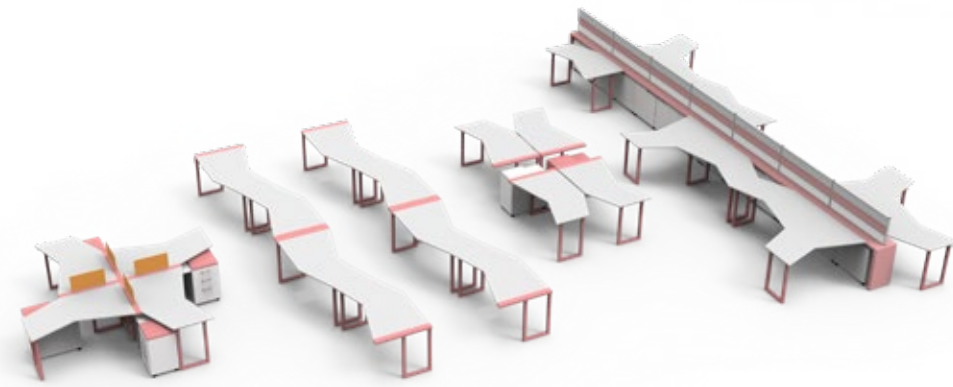

GAMA OPERATIONAL GROUP

Gama, which creates enjoyable areas in team work; With its structure that takes shape according to the needs, it brings a new breath to the workstations. Mutual use, the use of a team of 4 people and this innovative product, which creates a living space side by side, makes you experience comfort in your business life with its modulation forms. While it is indispensable for those who want to add dynamism to their offices and work in combination with different styles, it also takes you away from the traditional office culture.

With the socket box integrated into the desk, cable clutter is prevented and at the same time, it can be adapted to the shape you want by separating the leg structure.