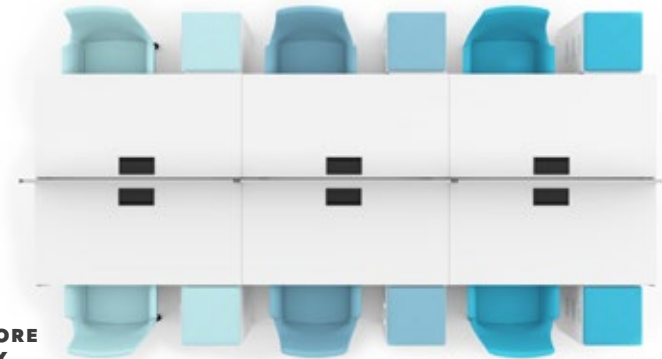

KORE OPERASYONEL GRUP

Kore renkli tasarımıyla çalışma alanlarınıza yenilik getirir. Çalışma hayatını kolaylaştıran yapısı ile kişiler arası özel alanlar oluşturur. Özel kablo taşıyıcısı ile görünmeyen kablolar, çoklu çalışma sisteminde yaratılan özel alanlar sessiz bir ortam oluşturur. Kullanılan seperasyon ile kişiler arası gizlilik sağlanarak kişiselleşmeye önem gösterilir. Aynı zamanda renkli puf olarak da kullanılan etajerlerle ortamın enerjisini yükseltir.

KORE OPERATIONAL GROUP

Integrates entertainment and business life into working areas with its Kore colorful design. It creates interpersonal private spaces with its structure that facilitates working life. Invisible cables with special cable carriers, special areas created in the multi-working system create a quiet environment. Personal privacy is given importance by ensuring interpersonal confidentiality with the separation used. At the same time, it raises the energy of the environment with the colored puffs.

KORE 6X

KESON

İyi bir depolayıcı olan keson, üzerinde bulunan kumaşlı yapısı ile puf vazifesi görür. Tasarım ve şıklık açısından konumlandırıldığı alanda dekoratif anlamda şıklık katar. Dinamizmi artırır.

SIDE CABINET

Caisson, which is a good storage caisson, acts as a puff with its fabric structure on it. It adds elegance in a decorative sense in the area where it is positioned in terms of design and elegance. It increases dynamism.

SEPERASYON