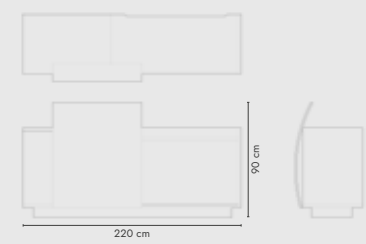

**TEKNİK ÖZELLİKLER
SPECIFICATIONS**