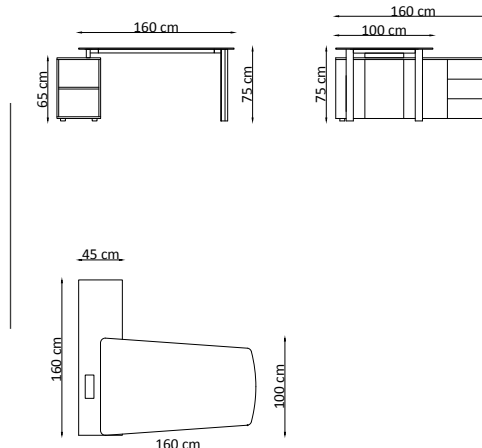

SANYA

Beyaz
White

Bej
Beige