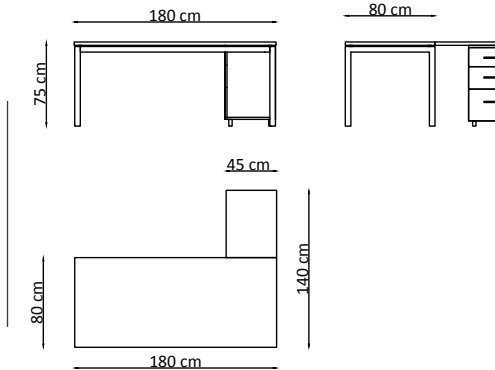

TEKNİK ÖZELLİKLER / TECHNICAL SPECIFICATIONS

FILETO

Masa Tablası / Table Top
18-30 mm melamin yüzeyli yoga levha
18-30 mm melamine faced chipboard

Masa Ayakları / Table Legs
50x50 mm kutu profil olup elektrostatik
toz boyalıdır.
50x50 mm profile and electrostatic
powder painted metal legs

Aksesuarlar / Accessories
Buat kapağı
Grommet cover

Renkler / Colors
Bute Beyaz / Açık Gri / Maribo Ceviz
Teak / Kum Taşı
Bute White / Light Grey / Maribo Walnut
Teak / Sandstone