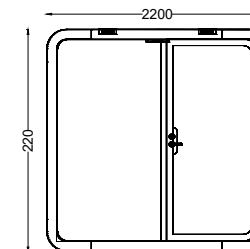

CUBY-S İKİLİ PHONE BOOTH

Kabinler, özel akustik malzemelerle ses yalıtımını artırarak içerideki sesi kontrol eder, yankıyı azaltır ve sessiz bir çalışma ortamı sağlar. Aynı zamanda kullanıcıların ihtiyaçları ve çalışma tarzlarına uygun olarak seçilen mobilya ve ekipmanlarla özenle tasarlanmıştır.

CUBY-S DUAL PHONE BOOTH

The cabins control the sound inside by increasing sound insulation with special acoustic materials, reducing echo and providing a quiet working environment. They are also carefully designed with furniture and equipment selected to suit the needs and working styles of the users.