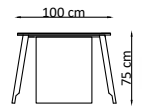

ARC

Arc toplantı masaları dört kişilik ya da daha fazla kişilik tasarımı ile çok daha fazla kişi kapasiteli toplantılar için çözümler üretir. Yenilikçi tarzı ile konumlandırıldığı alanlarda modern dokunuşlar yapar.

Arc meeting tables provide solutions for meetings with a capacity of four or more people with their design for much more people. With its innovative style, it makes modern touches in the areas where it is positioned.

**TEKNİK ÖZELLİKLER
TECHNICAL SPECIFICATIONS**

ARC

Masa Tablası / Table Top
18 mm melamin yüzeyli yonga levha
18 mm melamine faced chipboard

Masa Ayakları / Table Legs
Lazer CNC kesim lama
Laser CNC cut thick metal sheet

Aksesuarlar / Accessories
Mevcut
Available

Renkler / Colors
Bute Beyaz / Açık Gri / Maribo Ceviz
Teak / Kum Taşı
Bute White / Light Grey / Maribo Walnut
Teak / Sandstone

KOLEGA

Sadelik ile A sınıfı kaliteyi bir araya getiren Kolega toplantı masası şıklık arayışları için tasarlandı. Kolega ile önemli kararlar tasarımı içinde barındıran masalarda veriliyor.

Kolega meeting table, which combines simplicity with A-class quality, is designed for those seeking elegance. With Kolega, important decisions are made at the tables that contain the design.

**TEKNİK ÖZELLİKLER
TECHNICAL SPECIFICATIONS**

KOLEGA

Masa Tablası / Table Top
18-30 mm melamin yonga levha
18-30 mm melamine faced chipboard

Masa Ayakları / Table Legs
Beşgen metal ayak
Pentagon metal legs

Aksesuarlar / Accessories
Mevcut
Available

Renkler / Colors
Bute Beyaz / Açık Gri / Arya
Teak / Kum Taşı
Bute White / Light Grey / Arya
Teak / Sandstone

LINEER

Genç ve dinamik yöneticilerin tarzını yansıtacak ayak yapısı ve masa tablası ile en önemli kararların alındığı Lineer toplantı masası, konforu ve stili kullanıcı ile buluşturur.