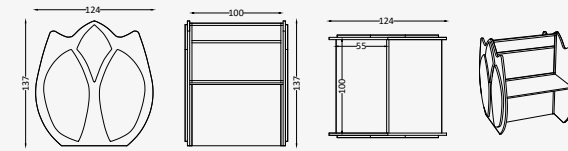

TEKNİK ÖZELLİKLER SPECIFICATIONS

Masa Tablası / Table Top
30mm 100x58cm.
30mm thickness 100x58 cm melamine faced chipboard

MATRIS

Çalışma alanlarında konforu arayanlar için tasarlanan Matris ergonomik yapısı ile sizleri konfor ile buluşturuyor. Matris çağrı merkezi çalışanları için hem işlevsel hem de modern...