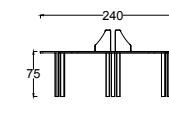

TRIANGLE OPERASYONEL MASA

Modüler yapıya sahip Triangle ekipler için değişebilen çalışma alanları oluşturuyor. Yonca'yı anımsatan şekliyle hem estetik hem işlevli bir grup çalışma masası.

TRIANGLE OPERATIONAL DESK

Triangle, with its modular structure, creates changeable workspaces for teams. A group desk that is both aesthetic and functional with its shape reminiscent of a clover.

TİLLA ÇALIŞMA KOLTUĞU

Ergonomik tasarımı sayesinde sağlığa pozitif katkı sunan Tilla, sade bir güzellik sunuyor.

TİLLA WORKING CHAIR

Making a positive contribution to health thanks to its ergonomic design, Tilla offers simple beauty.

TEKNİK ÖZELLİKLER / TECHNICAL SPECIFICATIONS

GAMA

Masa Tablası / Table Top
12 mm kompakt laminat
12 mm compact laminate

Masa Ayakları / Table Legs
Profil ayak
Profile legs

Aksesuarlar / Accessories
Mevcut
Available

Renkler / Colors
Beyaz / Bej
White / Beige

TİLLA

Beyaz
White

Bej
Beige