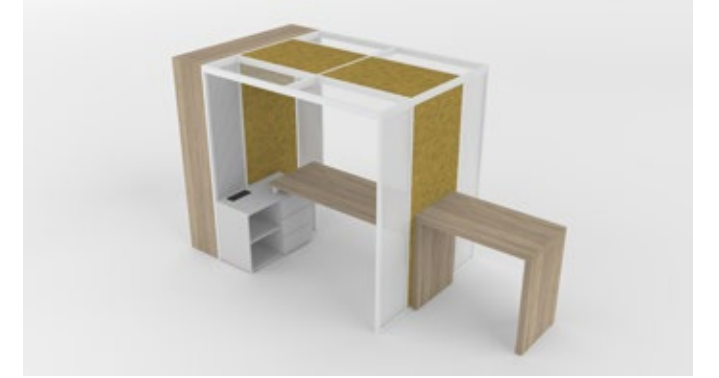

COUPLE-1Y1T

Büyük bir mekan içerisinde çalışanlar için küçük ve fonksiyonel alanlar yaratmak. Bu alanlar, ihtiyacı olan kişiler tarafından kolayca kullanılabilir ve çalışanların farklı ihtiyaçlarını karşılayabilir. Örneğin, çalışma alanlarının bölümlere ayrılması, çalışanların takım olarak çalışmasına ve ihtiyacı olan işlemleri tek seferde çözümlenmesine olanak tanır.

COUPLE-1Y1T

Creating small, functional areas within a large space for employees to work in. These areas can be easily utilized by those who need them and can accommodate various needs. For example, dividing the work areas into sections allows for teamwork and the ability to handle multiple tasks at once.