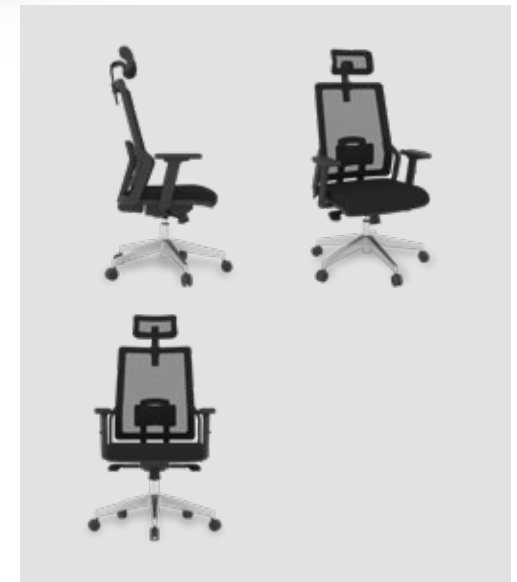

VEGA MANAGER DESK

It is among the designs that are ideal for people who work sitting for long hours and spend long hours in meetings. While providing all ergonomic conditions for dynamic and active workers, it also creates a comfortable working area.