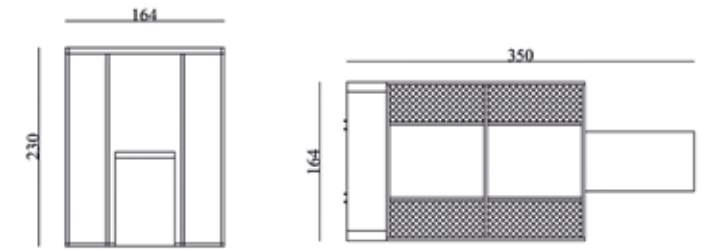

COUPLE-1Y1T

Büyük bir mekan içerisinde çalışanlar için küçük ve fonksiyonel alanlar yaratmak. Bu alanlar, ihtiyacı olan kişiler tarafından kolayca kullanılabilir ve çalışanların farklı ihtiyaçlarını karşılayabilir. Örneğin, çalışma alanlarının bölümlere ayrılması, çalışanların takım olarak çalışmasına ve ihtiyacı olan işlemleri tek seferde çözümlenmesine olanak tanır.

COUPLE-1Y1T

Creating small, functional areas within a large space for employees to work in. These areas can be easily utilized by those who need them and can accommodate various needs. For example, dividing the work areas into sections allows for teamwork and the ability to handle multiple tasks at once.