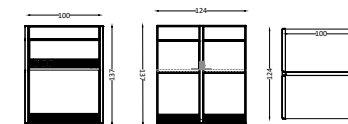

KABİNSİZ

Masa Tablası / Table Top
30mm 60x100 yonga levha
30mm thickness 60x100 cm melamine faced chipboard