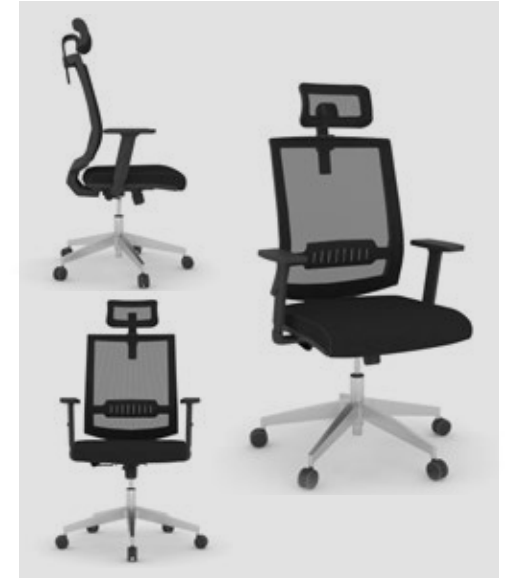

SUNY MÜDÜR KOLTUĞU

Suny yönetici koltuk ile çalışma alanlarınızda rahat ve konforlu bir ortam sağlayabilirsiniz. Uzun çalışma saatlerinde bile kullanıcıyı yormaz ve senkron mekanizması sayesinde istenilen yüksekliğe ve oturuş şeklinize göre sabitlenebilir. Kolçaklar yükseklik ayarlıdır ve bel desteği vardır. Ergonomik yapısı ve baş desteği sayesinde sırt, bel ve boyun ağrısı yapmaz.

32 DNS dökme sünger kullanılan koltuk uzun yıllar sorunsuzca ve deforme olmadan kullanılabilir. Metal, plastik, alüminyum, krom ayak seçenekleri mevcuttur.

ETAJER

Yönetici odalarının vazgeçilmez ürünü olan etajer çalışırken sizlere düzen sağlar. Geniş çekmeceleri ve dolabı ile iyi bir gizleme ünitesidir.

SUNY MANAGERIAL CHAIR

Suny executive chair can provide a comfortable environment in your work areas. It does not tire the user even during long working hours and can be fixed according to the desired height and sitting style thanks to its synchronous mechanism. It has height adjustable armrest and lumbar support. Thanks to its ergonomic structure and headrest.

SIDE CABINET

A side cabinet is an indispensable product of executive rooms which provides order while working. It is a good hiding unit with wide drawers and a cabinet.

TEKNİK ÖZELLİKLER / TECHNICAL SPECIFICATIONS