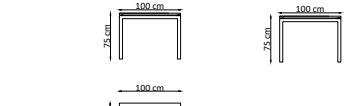

Renkler / Colors
Bute Beyaz / Açık Gri / Maribo Ceviz
Teak / Kum Taşı
Bute White / Light Grey / Maribo Walnut
Teak / Sandstone

FILETO TOPLANTI MASASI

Saatlerce süren büyük toplantılar için, geniş alan kullanımı ve büyük toplantı masaları önemli rol oynar. Elips Ofislere modern ve elegan bir atmosfer kazandıran ve verimliliğinizi en üst noktalara taşıyarak çözüm odaklı kararlar almanıza yardımcı olan bir toplantı masasıdır.

FILETO MEETING TABLE

Spacious use of space and large meeting tables play an important role for large meetings that last for hours. Fileto is a meeting table that gives offices a modern and elegant atmosphere and helps you make solution-oriented decisions by maximizing your productivity.

Bute Beyaz
Bute White

Açık Gri
Light Grey

Maribo Ceviz
Maribo Walnut

Teak
Teak

Kum Taşı
Sandstone

UK

Şık ve dinamik tasarımıyla UK Toplantı Masası, ahşap ve metalin harika uyumunu ofislerinize taşıyor.

With its stylish and dynamic design, UK Meeting Table brings the wonderful harmony of wood and metal to your offices.

**TEKNİK ÖZELLİKLER
TECHNICAL SPECIFICATIONS**

UK

Masa Tablası / Table Top
1. kalite 30 mm melamin yonga levha
12 mm compact laminate / 18 mm melamine faced chipboard

Masa Ayakları / Table Legs
Tasarım metal lama ayak
Design metal lama foot

Aksesuarlar / Accessories
Fırçalı boş priz kutusu plastik
Brushed empty socket box plastic

Renkler / Colors
Teak / Sonoma / Afrika Cevizi / Marbella Kiraz
Teak / Sonoma / African Walnut / Marbella Cherry