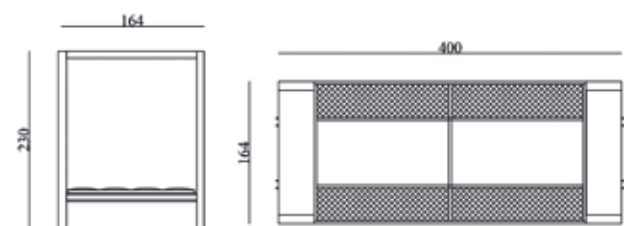

COUPLE-1S40

Couple ekiplerin izole alanlarda çalışabilecekleri, takım olabilecekleri, birçok ihtiyacı tek seferde çözümlenebilecekleri bir ürün. Fonksiyonel, mekanın içerisinde kendini soyutlayan, ünitenin küçültülebilir ve çoğaltılabilir olduğu çözümlerdir. Aynı zamanda akustik ortamıyla dinlenmeye de olanak sağlıyor. Büyük bir mekan içerisinde sırasal masa düzeninden bağımsız ayrı bir hücre olarak kurulabiliyor.

COUPLE-1S40

Couple is a product where teams can work in isolated areas, become a team, and solve many needs at once. These are solutions that are functional, isolate themselves from the space, and allow the unit to be reduced and multiplied. It also allows relaxation with its acoustic environment. It can be set up as a separate cell in a large space, independent of the sequential table arrangement.