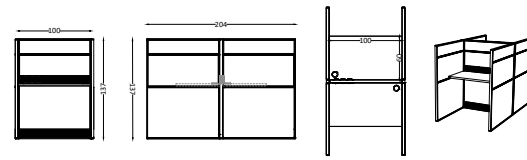

**TEKNİK ÖZELLİKLER
SPECIFICATIONS**

KABİNLİ

KABİNSİZ

Masa Tablası / Table Top
30mm 60x100 yonga levha
30mm thickness 60x100 cm melamine faced chipboard

**TEKNİK ÖZELLİKLER
SPECIFICATIONS**

KABİNLİ

KABİNSİZ