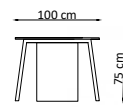

ASEL

Markanızın tarzını yansıtmak ve modern tasarımları ile tanışmak isteyenler için ASEL toplantı masası tam sizlere göre. ASEL yenilikçi konsepti ile hayatınızı kolaylaştıracak.

For those who want to reflect the style of your brand and meet with its modern designs, ASEL meeting table is just for you. ASEL will make your life easier with its innovative concept.

**TEKNİK ÖZELLİKLER
TECHNICAL SPECIFICATIONS**

ASEL

Masa Tablası / Table Top
18 mm melamin yüzeyli MDF
18 mm melamine faced chipboard /
18 mm natural coated MDF and polished.

Masa Ayakları / Table Legs
Meşe olup cilalıdır
Oak and polished

Aksesuarlar / Accessories
Mevcut
Available

Renkler / Colors
Sonoma / Freze Meşe / Hareli Meşe
Sonoma / Milling Oak / Moire Oak

Sonoma
Sonoma

Freze Meşe
Milling Oak

Hareli Meşe
Moire Oak

ELİPS

Elips, ofislere modern ve elegan bir atmosfer kazandıran ve verimliliğinizi en üst noktalara taşıyarak çözüm odaklı kararlar almanıza yardımcı olan bir toplantı masasıdır.

Elips is a meeting table that gives offices a modern and elegant atmosphere and helps you make solution-oriented decisions by maximizing your productivity.

**TEKNİK ÖZELLİKLER
TECHNICAL SPECIFICATIONS**

ELİPS

Masa Tablası / Table Top
18-30 mm melamin yonga levha
18-30 mm melamine faced chipboard

Masa Ayakları / Table Legs
30 mm melamin yonga levha
30 mm melamine faced chipboard

Aksesuarlar / Accessories
Mevcut
Available

Renkler / Colors
Sonoma / Teak / Arya
Sonoma / Teak / Arya

Sonoma
Sonoma

Teak
Teak

Arya
Arya

SONA

Sona toplantı masası ile ahşabın sıcaklığını hissetmek ve bu enerji ile olumlu geçecek toplantılar yapmak mümkün hale geliyor. Sona bir toplantı masasının alınacak verimi en üst seviyeye taşıyor.