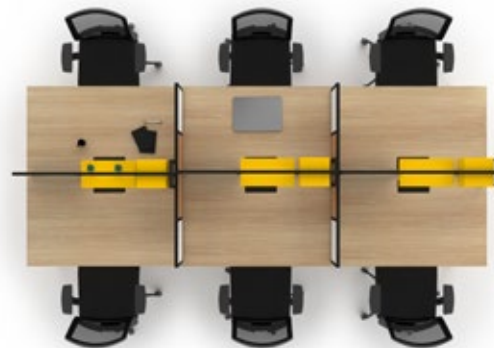

5
Ofisci
Asele
operasyonel
grup masası

6
Ofisci
kapaklı ve şeffaf
kapaklı
co-working dolabı

ASEL OPERASYONEL

Asel konforlu çalışma alanları oluşturarak operasyonel grup çalışma masası ile hem ekip uyumu sağlar hem de bireysel olarak rahat etmenize yardımcı olur. Ahşabın dinlendirici etkisini daha iyi hissetmenizi sağlar. Asel, tarzı ile ofis trendlerine de son derece uyum gösterir ve beklenen verimli çalışma alanını sunma potansiyeline sahiptir.