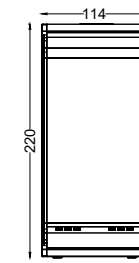

CUBY TEKLİ PHONE BOOTH

Kabinler, özel akustik malzemelerle ses yalıtımını artırarak içerideki sesi kontrol eder, yankıyı azaltır ve sessiz bir çalışma ortamı sağlar. Aynı zamanda kullanıcıların ihtiyaçları ve çalışma tarzlarına uygun olarak seçilen mobilya ve ekipmanlarla özenle tasarlanmıştır.

CUBY SINGLE PHONE BOOTH

The cabins control the sound inside by increasing sound insulation with special acoustic materials, reducing echo and providing a quiet working environment. They are also carefully designed with furniture and equipment selected to suit the needs and working styles of the users.