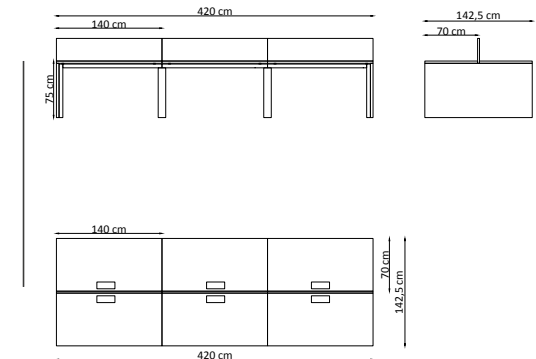

KORE OPERASYONEL GRUP

Kore renkli tasarımıyla çalışma alanlarınıza yenilik getirir. Çalışma hayatını kolaylaştıran yapısı ile kişiler arası özel alanlar oluşturur. Özel kablo taşıyıcısı ile görünmeyen kablolar, çoklu çalışma sisteminde yaratılan özel alanlar sessiz bir ortam oluşturur. Kullanılan seperasyon ile kişiler arası gizlilik sağlanarak kişiselleşmeye önem gösterilir. Aynı zamanda renkli puf olarak da kullanılan etajerlerle ortamın enerjisini yükseltir.

KORE OPERATIONAL GROUP

Integrates entertainment and business life into working areas with its Kore colorful design. It creates interpersonal private spaces with its structure that facilitates working life. Invisible cables with special cable carriers, special areas created in the multi-working system create a quiet environment. Personal privacy is given importance by ensuring interpersonal confidentiality with the separation used. At the same time, it raises the energy of the environment with the colored puffs.

KESON

İyi bir depolayıcı olan keson, üzerinde bulunan kumaşlı yapısı ile puf vazifesi görür. Tasarım ve şıklık açısından konumlandırıldığı alanda dekoratif anlamda şıklık katar. Dinamizmi artırır.

SIDE CABINET

Caisson, which is a good storage caisson, acts as a puff with its fabric structure on it. It adds elegance in a decorative sense in the area where it is positioned in terms of design and elegance. It increases dynamism.

SEPERASYON