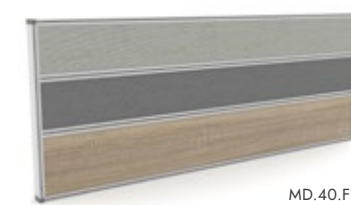

MD.40.F

MD.40.G

MD.40.FB

MD.40.GB

MD.40.FBB

MD.40.GBB

Sistem Kalınlığı:
40 mm

Sistem Malzemesi:
Alüminyum E6 14 Micron
Eloksallı