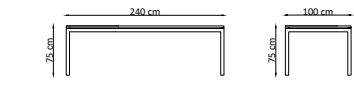

TEKNİK ÖZELLİKLER / TECHNICAL SPECIFICATIONS

FILETO

Masa Tablası / Table Top
18-30 mm melamin yonga levha
18-30 mm melamine faced chipboard

Masa Ayakları / Table Legs
50x50 mm kutu profil olup elektrostatik toz boyadır
50x50 mm profile and electrostatic powder painted metal legs