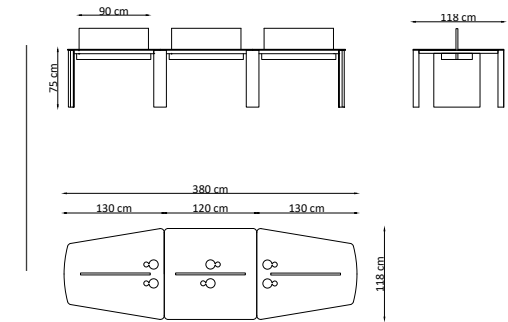

TEKNİK ÖZELLİKLER / TECHNICAL SPECIFICATIONS

SAGOY

Masa Tablası / Table Top
12 mm kompakt laminat
12 mm compact laminate

Masa Ayakları / Table Legs
Tasarım metal ve ahşap
Metal and wood design

Aksesuarlar / Accessories
Mevcut
Available

Renkler / Colors
Beyaz / Bej
White / Beige