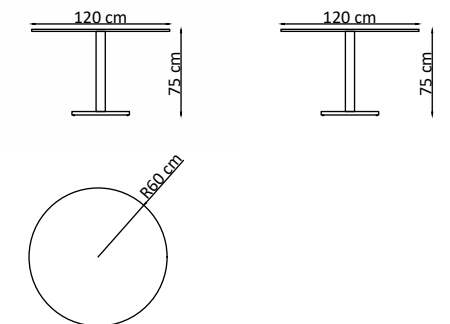

**TEKNİK ÖZELLİKLER /
TECHNICAL SPECIFICATIONS**

ROND

Masa Tablası / Table Top
18-30 mm melamin yonga levha
18-30 mm melamine faced chipboard

Masa Ayakları / Table Legs
Krom ya da boyalı metal flanş ayak
Chrome or painted metal flange feet

Aksesuarlar / Accessories
Mevcut
Available

Renkler / Colors
Bute Beyaz / Açık Gri / Maribo Ceviz
Teak / Kum Taşı
Bute White / Light Grey / Maribo Walnut
Teak / Sandstone