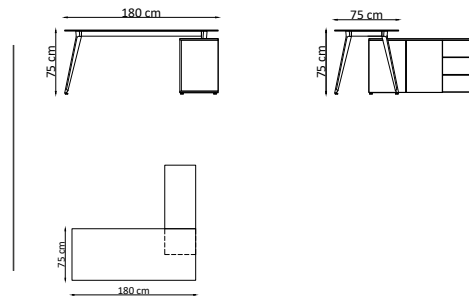

TEKNİK ÖZELLİKLER / TECHNICAL SPECIFICATIONS

LINEER

Masa Tablası / Table Top
12 mm kompakt laminat / 18 mm melamin yüzeyli yonga levha
12 mm compact laminate / 18 mm melamine surface chipboard

Masa Ayakları / Table Legs
Özel kalıpta alüminyum dökme şeklinde form edilir.
Aluminum injection legs

Aksesuarlar / Accessories
Priz tablası etajerinde mevcuttur.
Available empty socket box on the side cabinet

Renkler / Colors
Bute Beyaz / Açık Gri / Arya / Teak / Kum Taşı
Bute White / Light Grey / Arya / Teak / Sandstone