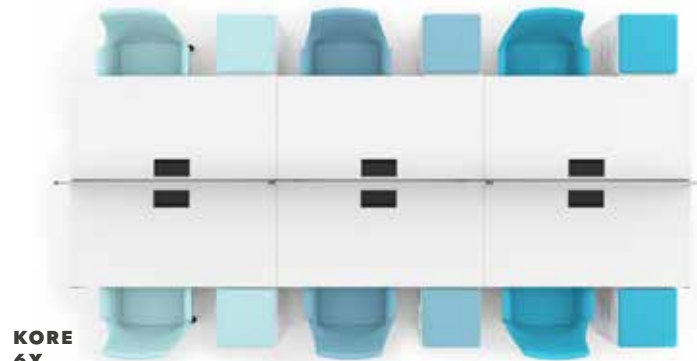

KORE OPERASYONEL GRUP

Kore renkli tasarımıyla çalışma alanlarınıza yenilik getirir. Çalışma hayatını kolaylaştıran yapısı ile kişiler arası özel alanlar oluşturur. Özel kablo taşıyıcısı ile görünmeyen kablolar, çoklu çalışma sisteminde yaratılan özel alanlar sessiz bir ortam oluşturur. Kullanılan seperasyon ile kişiler arası gizlilik sağlanarak kişiselleşmeye önem gösterilir. Aynı zamanda renkli puf olarak da kullanılan etajerlerle ortamın enerjisini yükseltir.

KORE OPERATIONAL GROUP

Integrates entertainment and business life into working areas with its Kore colorful design. It creates interpersonal private spaces with its structure that facilitates working life. Invisible cables with special cable carriers, special areas created in the multi-working system create a quiet environment. Personal privacy is given importance by ensuring interpersonal confidentiality with the separation used. At the same time, it raises the energy of the environment with the colored puffs.

KORE 6X

KESON

İyi bir depolayıcı olan keson, üzerinde bulunan kumaşlı yapısı ile puf vazifesi görür. Tasarım ve şıklık açısından konumlandırıldığı alanda dekoratif anlamda şıklık katar. Dinamizmi artırır.

SIDE CABINET

Caisson, which is a good storage caisson, acts as a puff with its fabric structure on it. It adds elegance in a decorative sense in the area where it is positioned in terms of design and elegance. It increases dynamism.

SEPERASYON