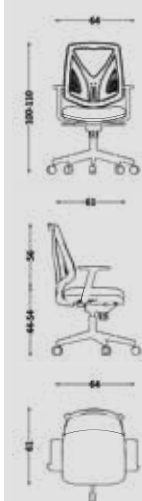

LINEER OPERASYONEL

Lineer, genç ve dinamik hissedenlerin ofisleri için tasarlanırken aynı zamanda da özgün ayak yapısı ile beraber konforlu bir çalışma alanı sunar. Çağdaş ve yalın bir tasarım hayal edenler için geleneksel çalışma istasyonlarına bir alternatif olur. Grup çalışmalarına olanak sağlayan Lineer; kişisellik algısından da masa arası seperasyon kullanım imkanı ile ödün vermez.

LINEER OPERATIONAL

Lineer is designed for the offices of those who feel young and dynamic, it also provides a comfortable workspace with its unique leg structure, and is an alternative to traditional workstations for those who dream of a contemporary and simple design. Lineer, which allows group work; It does not compromise on the perception of personality with the possibility of using the separation between the tables.

TİLLA OPERASYONEL KOLTUK

Ergonomik yapısıyla çalışma sürelerinizi daha sağlıklı ve konforlu hale getiren Tilla, terletme yapmaz. Özellikle bel desteği olması nedeniyle çalışırken bel, sırt, omuz ağrısı çekmeyi engeller.

TİLLA TASK CHAIR

Tilla, which makes your working times healthier and more comfortable with its ergonomic structure

KESON

Çalışma masalarınızda çalışırken kolaylık sağlayan kesonlar, iyi bir saklayıcı ve depolama ürünüdür.

STORAGE CABINET

Storage unit was designed with the intention to create a flexible, durable, comfortable, and aesthetic environment. It has wide product line, rich color palette, and material options provide a variety of solutions for storage requirements in all living spaces.

SEPERASYON