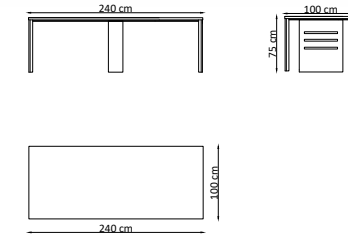

**TEKNİK ÖZELLİKLER
TECHNICAL SPECIFICATIONS**

KOLEGA

Masa Tablası / Table Top
18-30 mm melamin yonga levha
18-30 mm melamine faced chipboard

Masa Ayakları / Table Legs
Beşgen metal ayak
Pentagon metal legs

Aksesuarlar / Accessories
Mevcut
Available

Renkler / Colors
Bute Beyaz / Açık Gri / Arya
Teak / Kum Taşı
Bute White / Light Grey / Arya
Teak / Sandstone