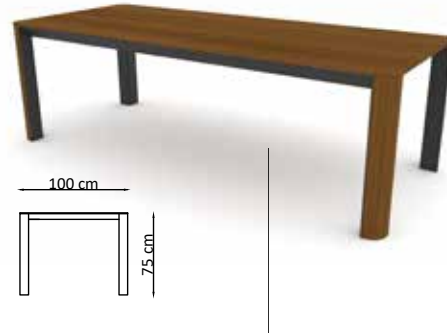

BARBOSA

Geleneksel tarza yapılan modern dokunuşlarla tasarlanan Barbosa Toplantı Masası, ofislerinize şıklık katacak.

Designed with modern touches on traditional style, Barbosa Meeting Table will add elegance to your offices.

**TEKNİK ÖZELLİKLER
TECHNICAL SPECIFICATIONS**

BARBOSA

Masa Tablası / Table Top
Oval
Oval

Masa Ayakları / Table Legs
2 mm tasarım saç ayak üzeri mdf lam kaplı
2 mm design sheet metal feet covered with MDF lam

Aksesuarlar / Accessories
Fırçalı boş priz kutusu metal
Brushed empty socket box metal

Renkler / Colors
Teak / Sonoma / Afrika Cevizi / Marbella Kiraz
Teak / Sonoma / African Walnut / Marbella Cherry

TEKNİK ÖZELLİKLER / TECHNICAL SPECIFICATIONS

FILETO

Masa Tablası / Table Top
18-30 mm melamin yonga levha
18-30 mm melamine faced chipboard

Masa Ayakları / Table Legs
50x50 mm kutu profil olup elektrostatik toz boyadır
50x50 mm profile and electrostatic powder painted metal legs

Aksesuarlar / Accessories
Mevcut
Available

Renkler / Colors
Bute Beyaz / Açık Gri / Maribo Ceviz
Teak / Kum Taşı
Bute White / Light Grey / Maribo Walnut
Teak / Sandstone

FILETO TOPLANTI MASASI

Saatlerce süren büyük toplantılar için, geniş alan kullanımı ve büyük toplantı masaları önemli rol oynar. Elips Ofislere modern ve elegan bir atmosfer kazandıran ve verimliliğinizi en üst noktalara taşıyarak çözüm odaklı kararlar almanıza yardımcı olan bir toplantı masasıdır.

FILETO MEETING TABLE

Spacious use of space and large meeting tables play an important role for large meetings that last for hours. Fileto is a meeting table that gives offices a modern and elegant atmosphere and helps you make solution-oriented decisions by maximizing your productivity.

UK

Şık ve dinamik tasarımıyla UK Toplantı Masası, ahşap ve metalin harika uyumunu ofislerinize taşıyor.