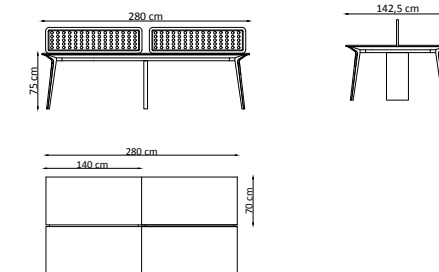

TEKNİK ÖZELLİKLER / TECHNICAL SPECIFICATIONS

SONA

Masa Tablası / Table Top
18- 30 mm Melamin yüzeyli yonga levha
18/30 mm Melamine faced chipboard

Masa Ayakları / Table Legs
Özel büküm sacdan imal edilir.
Elektrostatik toz boyalıdır.
Manufactured from special twisted sheet metal. Electrostatic powder painted.

Aksesuarlar / Accessories
Mevcut
Available

Renkler / Colors
Bute Beyaz / Açık Gri / Arya / Teak / Kum Taşı
Bute White / Light Grey / Arya / Teak / Sandstone