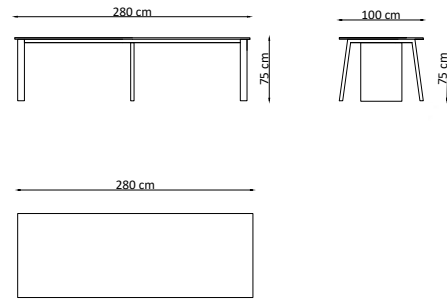

ASEL

Markanızın tarzını yansıtmak ve modern tasarımları ile tanışmak isteyenler için ASEL toplantı masası tam sizlere göre. ASEL yenilikçi konsepti ile hayatınızı kolaylaştıracak.

For those who want to reflect the style of your brand and meet with its modern designs, ASEL meeting table is just for you. ASEL will make your life easier with its innovative concept.

**TEKNİK ÖZELLİKLER
TECHNICAL SPECIFICATIONS**

ASEL

Masa Tablası / Table Top
18 mm melamin yüzeyli MDF
18 mm melamine faced chipboard / 18 mm natural coated MDF and polished.

Masa Ayakları / Table Legs
Meşe olup cilalıdır
Oak and polished

Aksesuarlar / Accessories
Mevcut
Available

Renkler / Colors
Sonoma / Freze Meşe / Hareli Meşe
Sonoma / Milling Oak / Moire Oak

ELİPS

Elips Ofislere modern ve elegan bir atmosfer kazandıran ve verimliliğinizi en üst noktalara taşıyarak çözüm odaklı kararlar almanıza yardımcı olan bir toplantı masasıdır.

Elips is a meeting table that gives offices a modern and elegant atmosphere and helps you make solution-oriented decisions by maximizing your productivity.

**TEKNİK ÖZELLİKLER
TECHNICAL SPECIFICATIONS**

ELİPS

Masa Tablası / Table Top
18-30 mm melamin yonga levha
18-30 mm melamine faced chipboard

Masa Ayakları / Table Legs
30 mm melamin yonga levha
30 mm melamine faced chipboard

Aksesuarlar / Accessories
Mevcut
Available

Renkler / Colors
Sonoma / Teak / Arya
Sonoma / Teak / Arya

SONA

Sona toplantı masası ile ahşabın sıcaklığını hissetmek ve bu enerji ile olumlu geçecek toplantılar yapmak mümkün hale geliyor. Sona bir toplantı masasından alınacak verimi en üst seviyeye taşıyor.

Sona meeting table, it becomes possible to feel the warmth of wood and hold positive meetings with this energy. Sona maximizes the efficiency of a meeting table.