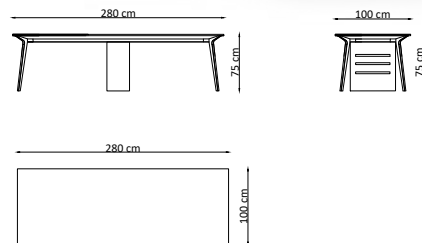

**TEKNİK ÖZELLİKLER
TECHNICAL SPECIFICATIONS**

SONA

Masa Tablası / Table Top
18-30 mm melamin yonga levha
18-30 mm melamine faced chipboard

Masa Ayakları / Table Legs
Özel büküm sacdan imal edilir.
Manufactured from special twisted sheet metal. Electrostatic powder painted.

Aksesuarlar / Accessories
Mevcut
Available

Renkler / Colors
Bute Beyaz / Açık Gri / Arya
Teak / Kum Taşı
Bute White / Light Grey / Arya
Teak / Sandstone