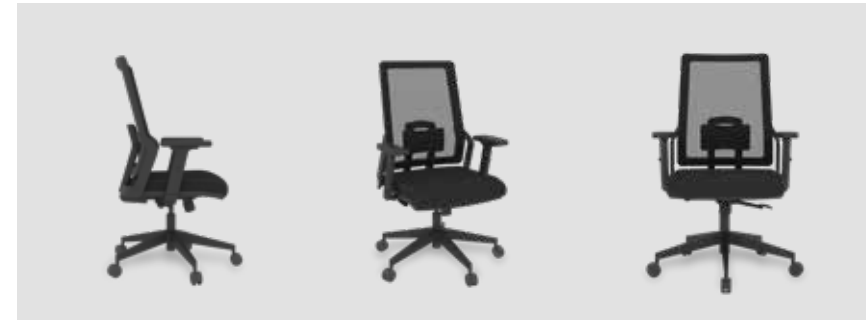

KOLEGA OPERASYONEL GRUP

Birlikte çalışılan alanları için konforlu alan oluşturarak çözümler sunar Kolega; operasyonel grubu ile kişilerin bir arada keyifle çalışabilmesine yardımcı olur. Masa üzeri priz sistemi ile, iş hayatını kolaylaştırır. Kullanılan malzemeler doğrultusunda uzun yıllar kullanım için oldukça uygun olan bir üründür. Entegre seperasyon sistemi ile çalışanlar için kişisel alan oluşturur.

KOLEGA OPERATIONAL GROUP

Kolega provides solutions by creating comfortable spaces for working areas; It helps people with its operational group to work together with pleasure. With its desktop socket system, it makes business life easier. It is a product that is very suitable for use for many years in line with the materials used. It creates a personal space for employees with its integrated separation system.