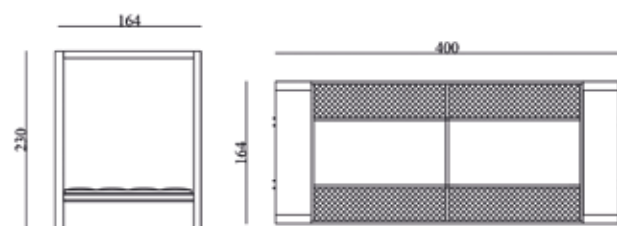

COUPLE-1S40

Couple ekiplerin izole alanlarda çalışabilecekleri, takım olabilecekleri, birçok ihtiyacı tek seferde çözümlenebilecekleri bir ürün. Fonksiyonel, mekanın içerisinde kendini soyutlayan, ünitenin küçültülebilir ve çoğaltılabilir olduğu çözümlerdir. Aynı zamanda akustik ortamıyla dinlenmeye de olanak sağlıyor. Büyük bir mekan içerisinde sırasal masa düzeninden bağımsız ayrı bir hücre olarak kurulabiliyor.

COUPLE-1S40

Couple is a product where teams can work in isolated areas, become a team, and solve many needs at once. These are solutions that are functional, isolate themselves from the space, and allow the unit to be reduced and multiplied. It also allows relaxation with its acoustic environment. It can be set up as a separate cell in a large space, independent of the sequential table arrangement.