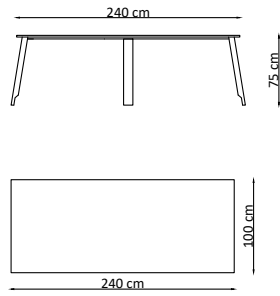

ARC

Arc toplantı masaları dört kişilik ya da daha fazla kişilik tasarımı ile çok daha fazla kişi kapasiteli toplantılar için çözümler üretir. Yenilikçi tarzı ile konumlandırıldığı alanlarda modern dokunuşlar yapar.

Arc meeting tables provide solutions for meetings with a capacity of four or more people with their design for much more people. With its innovative style, it makes modern touches in the areas where it is positioned.

**TEKNİK ÖZELLİKLER
TECHNICAL SPECIFICATIONS**

ARC

Masa Tablası / Table Top
18 mm melamin yüzeyli yonga levha
18 mm melamine faced chipboard

Masa Ayakları / Table Legs
Lazer CNC kesim lama
Laser CNC cut thick metal sheet

Aksesuarlar / Accessories
Mevcut
Available

Renkler / Colors
Bute Beyaz / Açık Gri / Maribo Ceviz
Teak / Kum Taşı
Bute White / Light Grey / Maribo Walnut
Teak / Sandstone

KOLEGA

Sadelik ile A sınıfı kaliteyi bir araya getiren Kolega toplantı masası şıklık arayanlar için tasarlandı. Kolega ile önemli kararlar tasarımı içinde barındıran masalarda veriliyor.

Kolega meeting table, which combines simplicity with A-class quality, is designed for those seeking elegance. With Kolega, important decisions are made at the tables that contain the design.

**TEKNİK ÖZELLİKLER
TECHNICAL SPECIFICATIONS**

KOLEGA

Masa Tablası / Table Top
18-30 mm melamin yonga levha
18-30 mm melamine faced chipboard

Masa Ayakları / Table Legs
Beşgen metal ayak
Pentagon metal legs

Aksesuarlar / Accessories
Mevcut
Available

Renkler / Colors
Bute Beyaz / Açık Gri / Arya
Teak / Kum Taşı
Bute White / Light Grey / Arya
Teak / Sandstone

LINEER

Genç ve dinamik yöneticilerin tarzını yansıtacak ayak yapısı ve masa tablası ile en önemli kararların alındığı Lineer toplantı masası, konforu ve stili kullanıcı ile buluşturur.