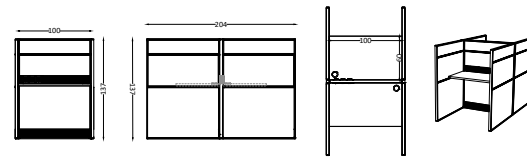

**TEKNİK ÖZELLİKLER  
SPECIFICATIONS**

KABİNLİ

KABİNSİZ

Masa Tablası / Table Top  
30mm 60x100 yonga levha  
30mm thickness 60x100 cm melamine faced chipboard

**TEKNİK ÖZELLİKLER  
SPECIFICATIONS**

KABİNLİ