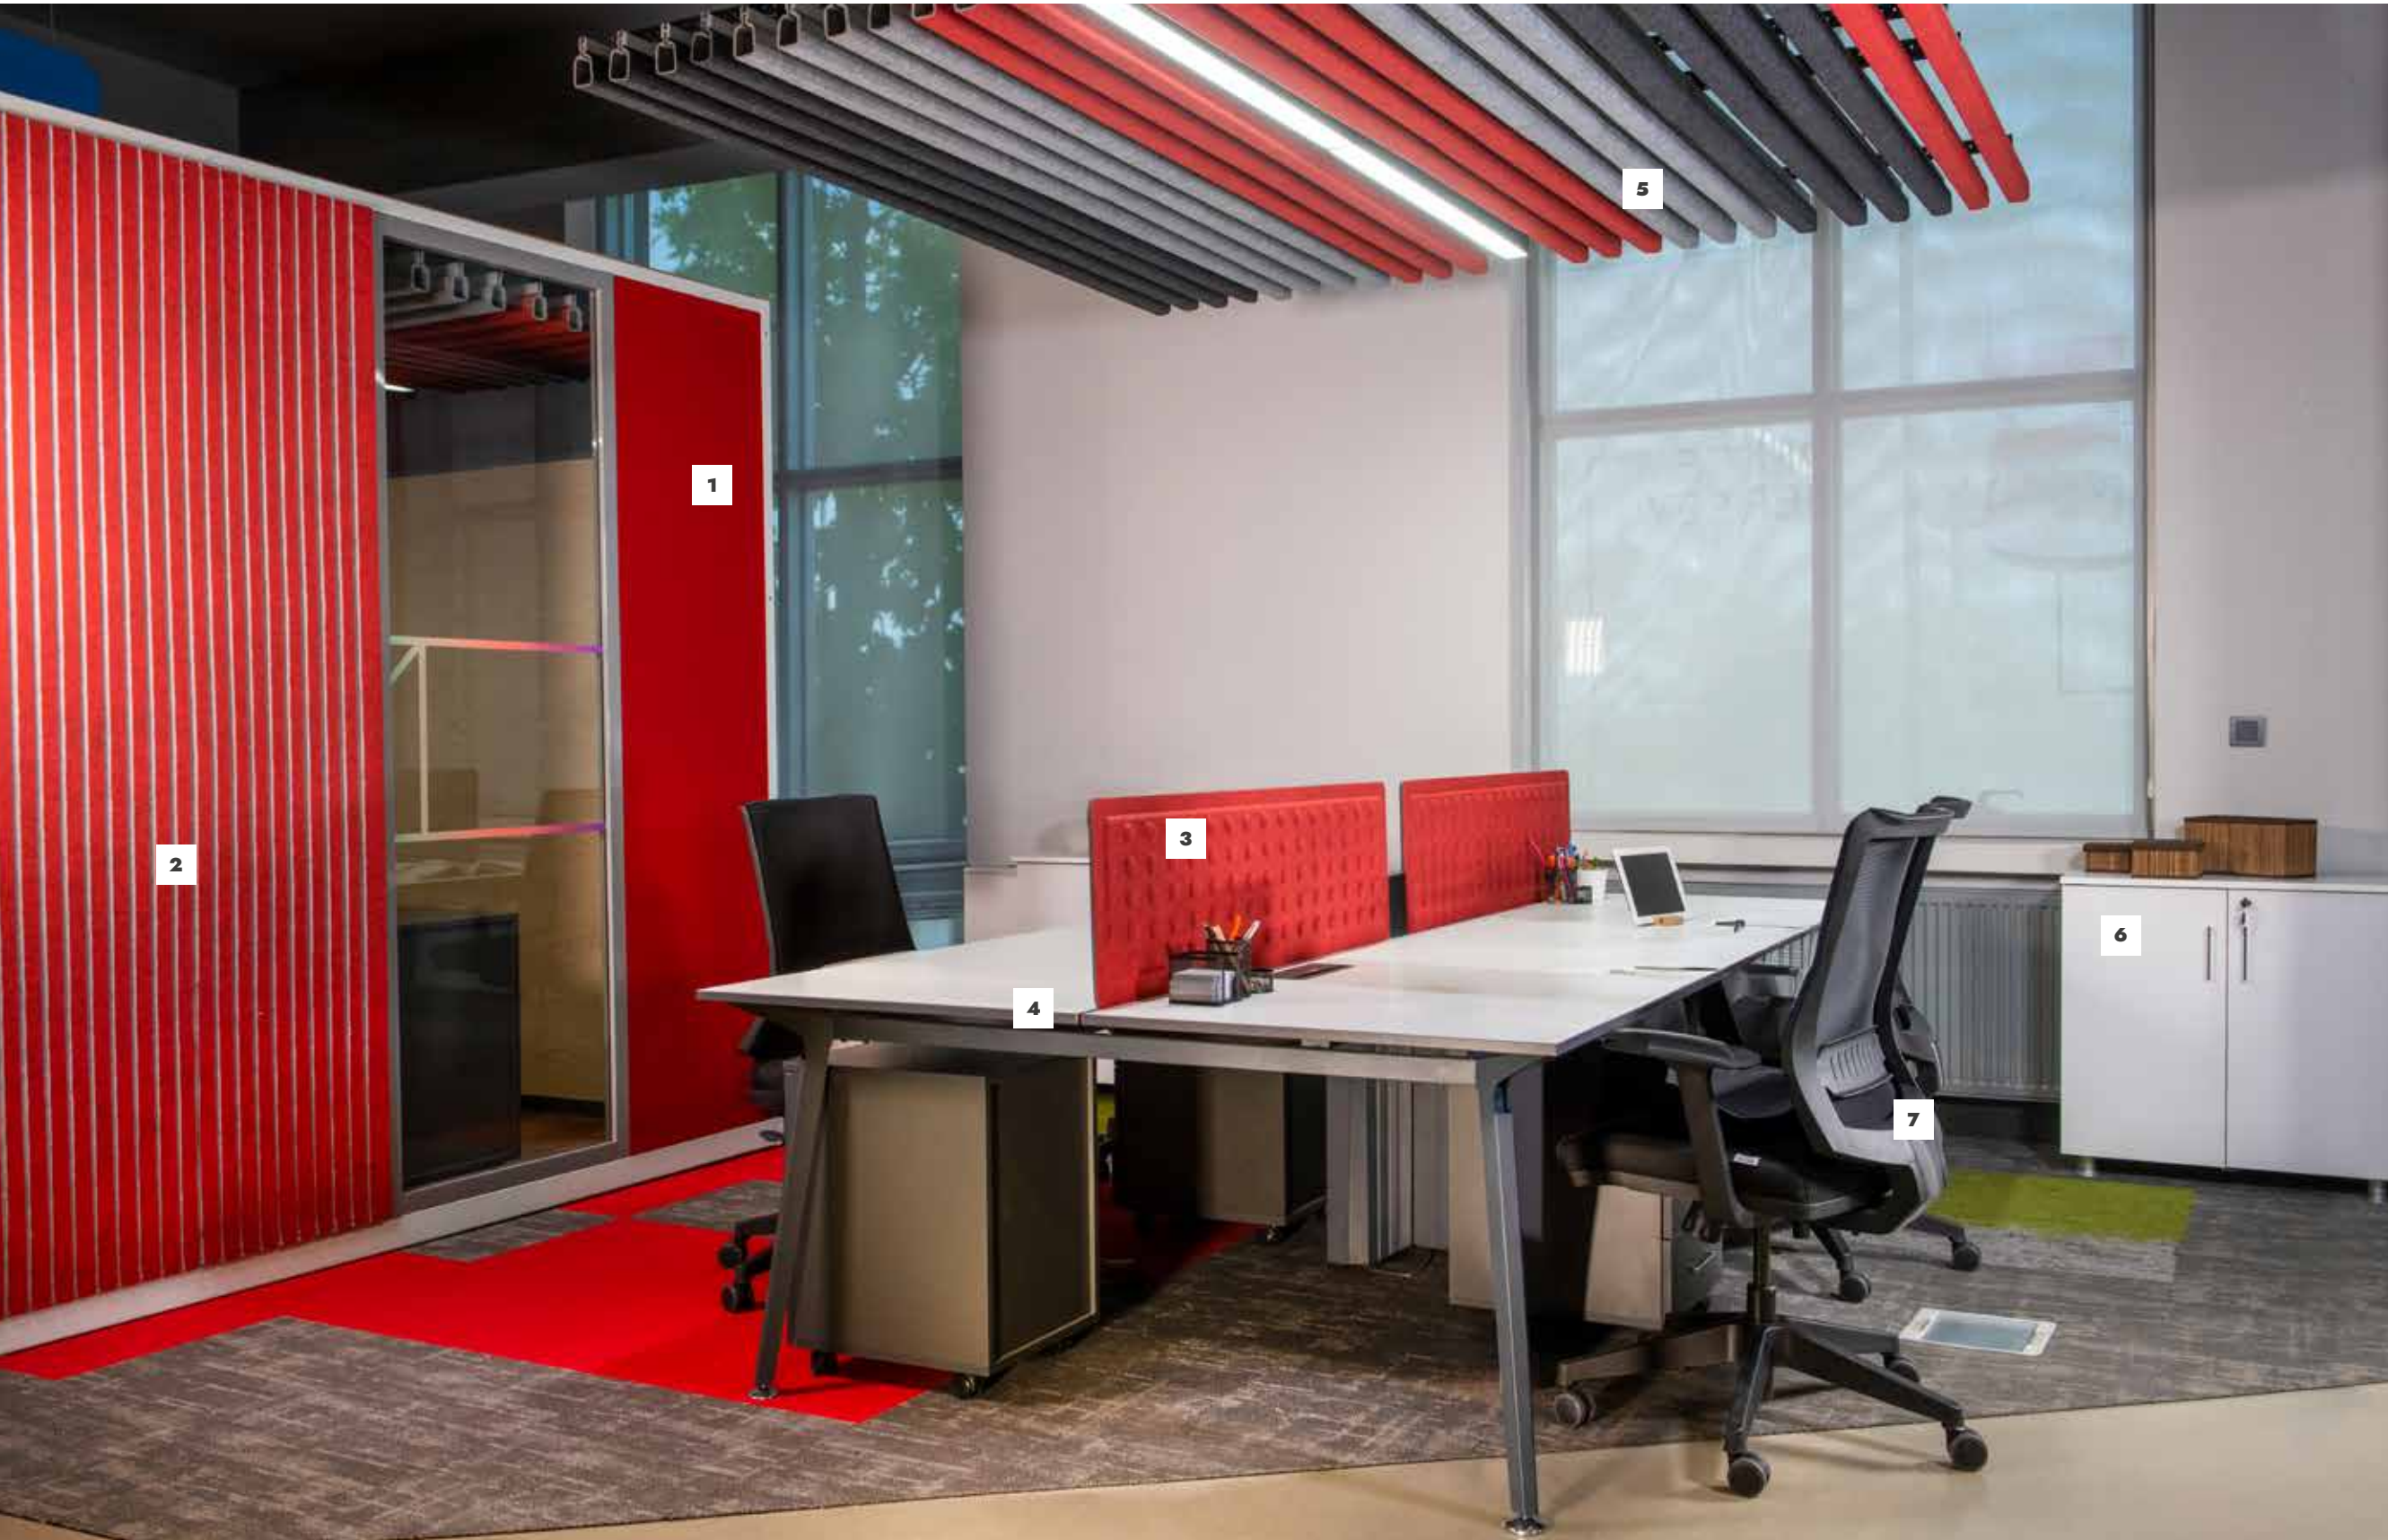

1. **1** Mod Tasarım akustik çözümler V panel
2. **2** Mod Tasarım akustik çözümler V panel
3. **3** Mod Tasarım akustik çözümler Dot
4. **4** Ofisci sona operasyonel grup masası
5. **5** Mod Tasarım akustik çözümler U baffle
6. **6** Ofisci Dosya dolabı
7. **7** Mod tasarım Suny çalışma koltuğu