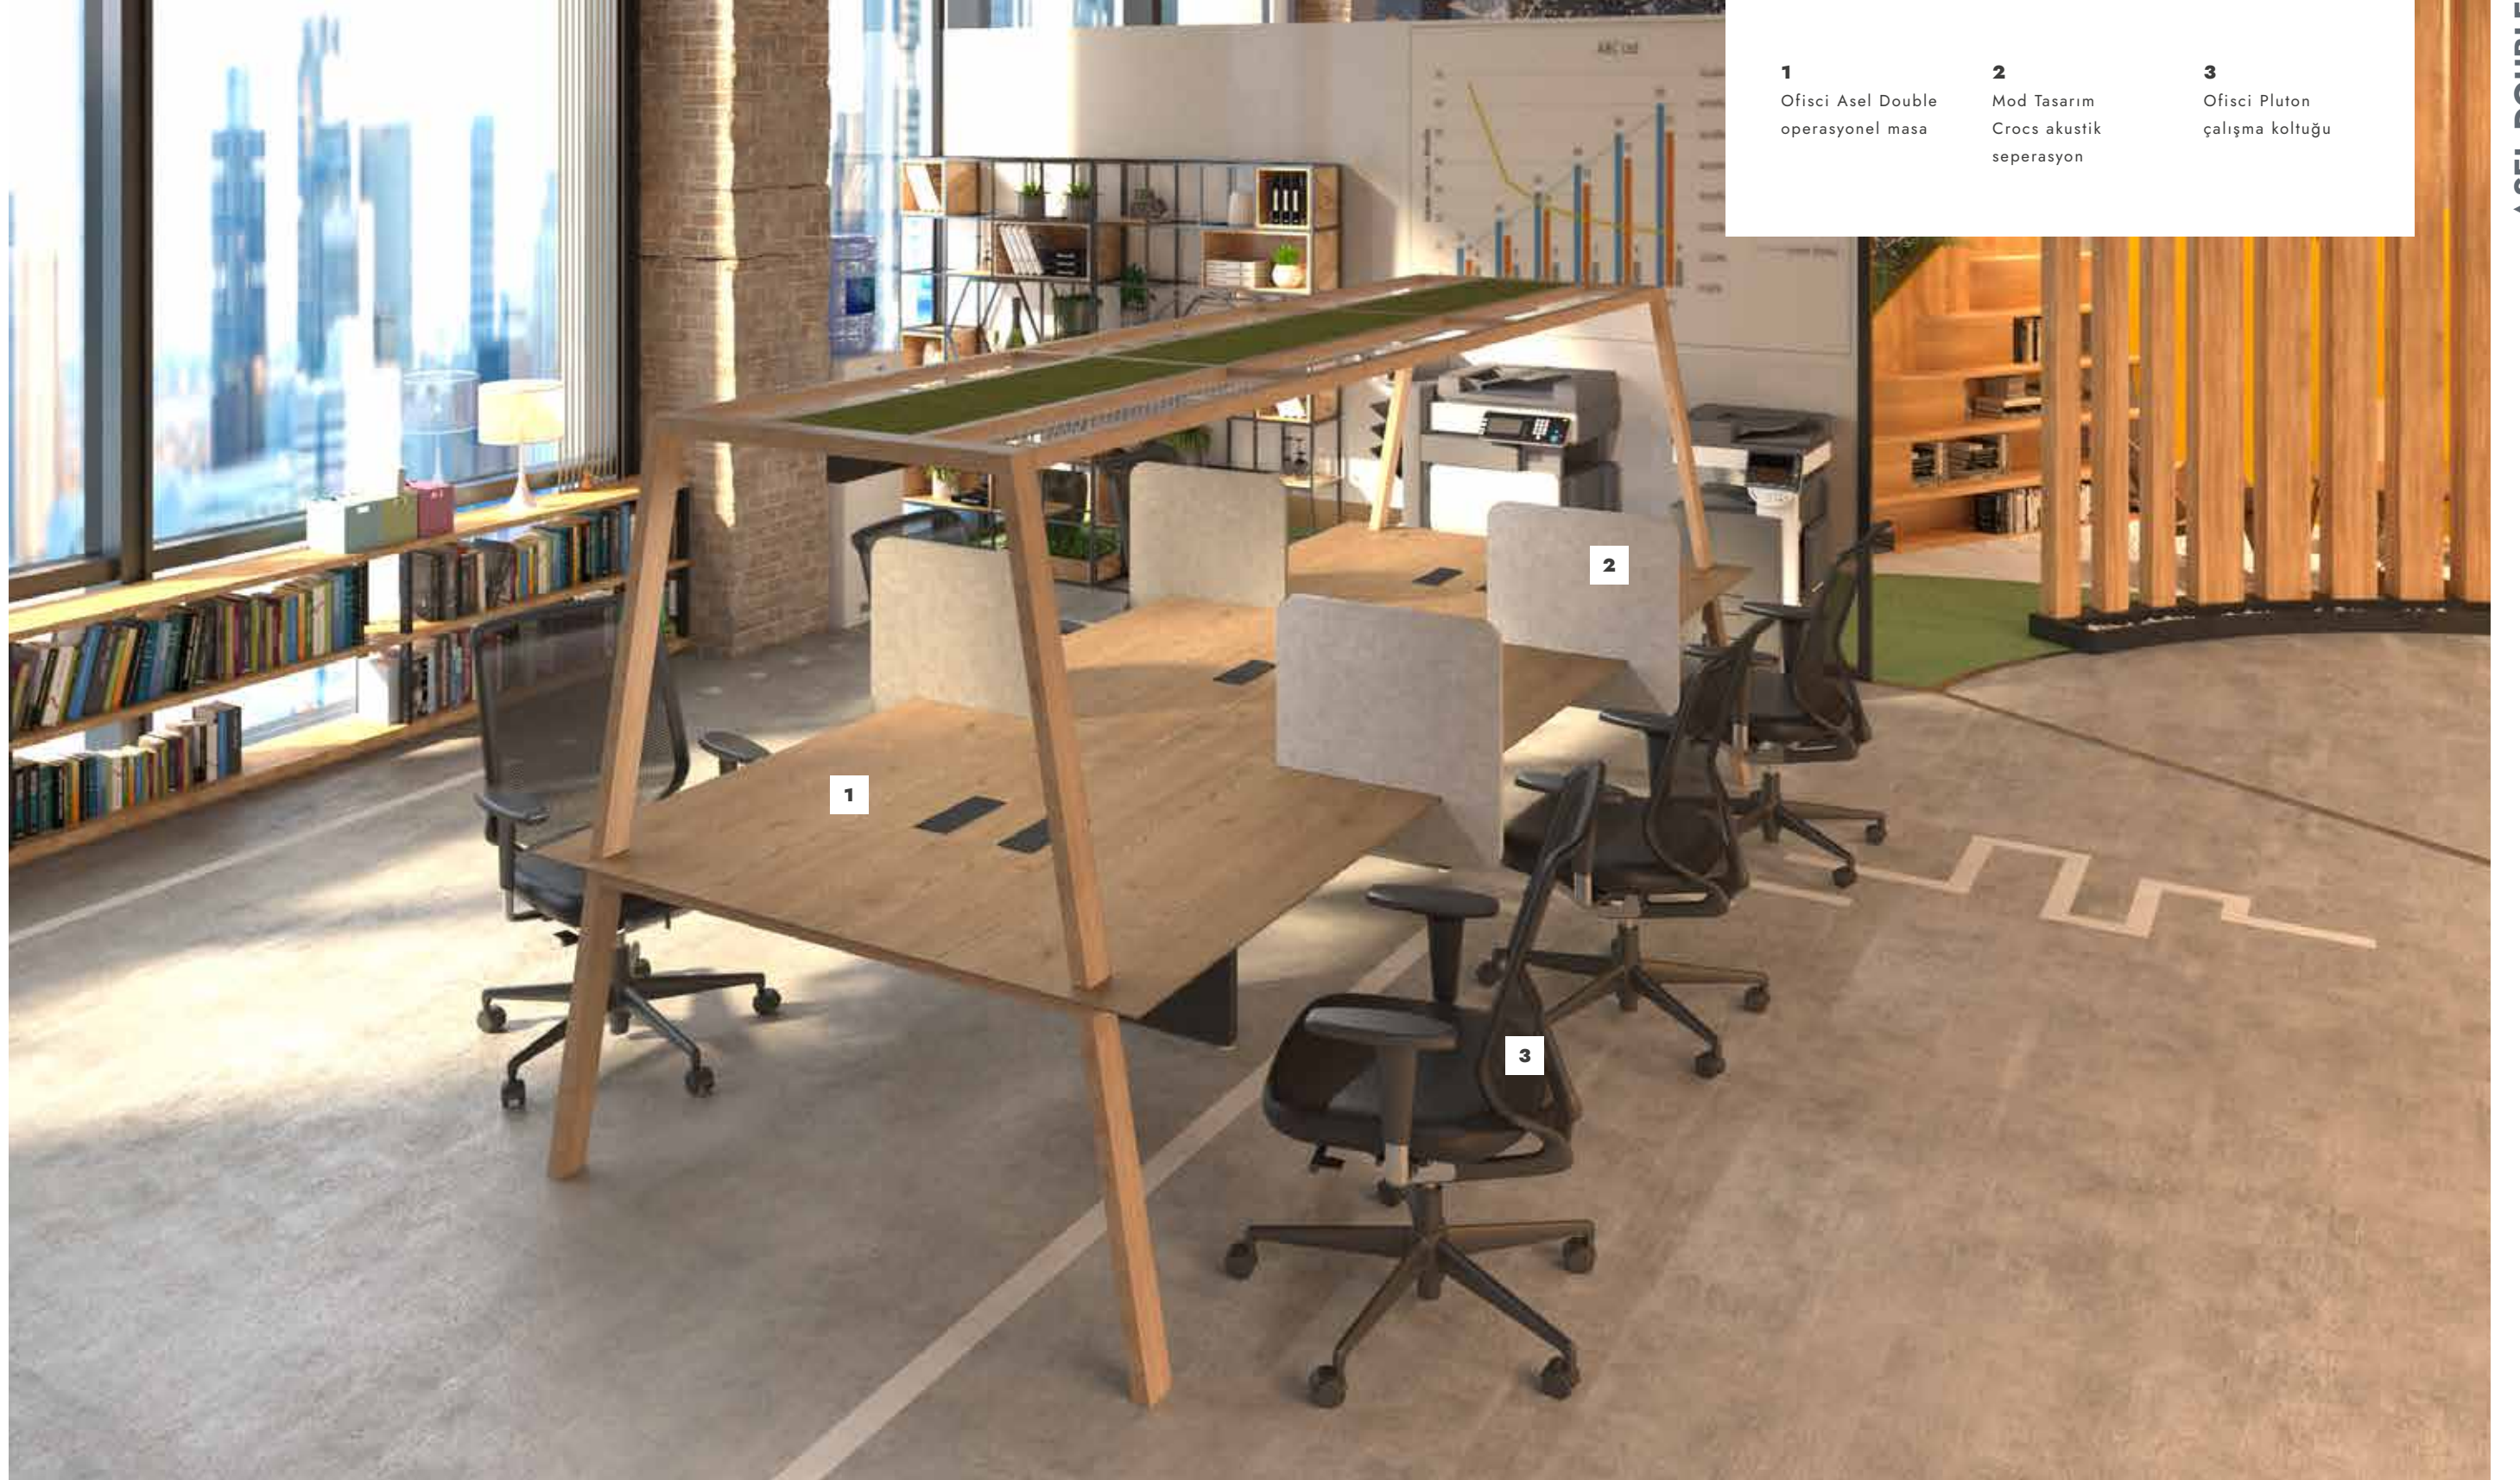

1
Ofisci Asel Double
operasyonel masa

2
Mod Tasarım
Crocs akustik
seperasyon

3
Ofisci Pluton
çalışma koltuğu