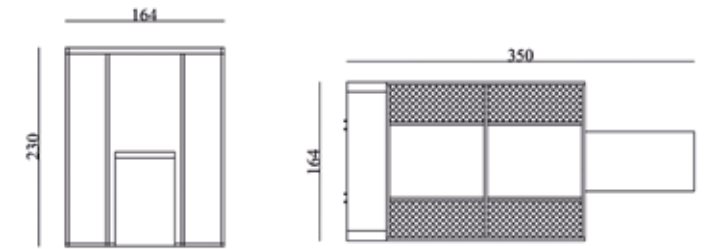

COUPLE-1Y1T

Büyük bir mekan içerisinde çalışanlar için küçük ve fonksiyonel alanlar yaratmak. Bu alanlar, ihtiyacı olan kişiler tarafından kolayca kullanılabilir ve çalışanların farklı ihtiyaçlarını karşılayabilir. Örneğin, çalışma alanlarının bölümlere ayrılması, çalışanların takım olarak çalışmasına ve ihtiyacı olan işlemleri tek seferde çözümlenmesine olanak tanır.

COUPLE-1Y1T

Creating small, functional areas within a large space for employees to work in. These areas can be easily utilized by those who need them and can accommodate various needs. For example, dividing the work areas into sections allows for teamwork and the ability to handle multiple tasks at once.