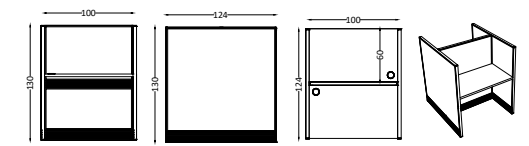

**TEKNİK ÖZELLİKLER  
SPECIFICATIONS**

KABİNLİ

KABİNSİZ

Masa Tablası / Table Top  
30mm. 60x100cm. yonga levha  
30mm thickness 60x100 cm melamine faced chipboard

**SOFT**

İsminden de anlaşıldığı gibi soft ve kullanışlı bir çağrı merkezi masasıdır. Modüler yapısı ile birden fazla kişinin aynı alanda çalışması için alan oluşturur. Kabinli ve kabinsiz olarak iki farklı tasarımı mevcuttur.