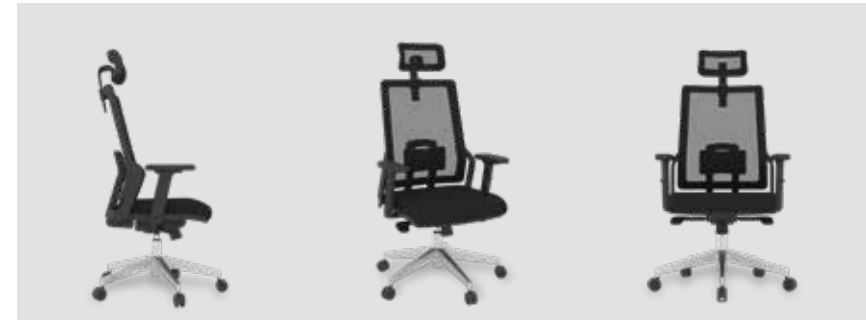

TEKNİK ÖZELLİKLER / TECHNICAL SPECIFICATIONS

BADE

Masa Tablası / Table Top
30 mm melamin yüzeyli yonga levha
30 mm melamine surface chipboard

Masa Ayakları / Table Legs
T ayak olup, metaldir. Üzeri elektrostatik toz boyalıdır.
T-leg and electrostatic powder painted metal legs.

Aksesuarlar / Accessories
Priz tablası etajerde
Available

Renkler / Colors
Afrika Cevizi
African Nut