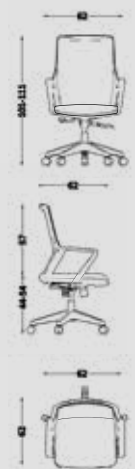

TEKNİK ÖZELLİKLER / TECHNICAL SPECIFICATIONS

SAGOY

Masa Tablası / Table Top
12 mm kompakt laminat
12 mm compact laminate

Masa Ayakları / Table Legs
Tasarım metal ve ahşap
Metal and wood design

Aksesuarlar / Accessories
Mevcut
Available

Renkler / Colors
Beyaz / Bej
White / Beige

LARA

Beyaz
White

Bej
Beige

LARA ÇALIŞMA KOLTUĞU

Çoklu çalışma alanlarında kullanıcının sağlığı ve konforunu sürdürebilmek için kolaylıkla ayarlanabilen Lara, üst düzey hassasiyete sahiptir. Çalışma alanında kolay hareket edebilmek için, tekerlekli ayak sistemi mevcuttur. Lara çalışma koltuğu; alüminyum ayaklı, sırtı arkaya yatarlı ve her noktada sabitleme yapan çift kollu tilt mekanizmalıdır. 32 dns ile uzun yıllar kullanılabilir.

KEŞON

Grup çalışmalarında kişisel eşyaları saklamak ve daha geniş, rahat çalışma alanları oluşturmak için keşon kullanımı önemlidir. Sagoy ise çalışanları düşünerek kalabalık görüntüsünden uzak bir çalışma düzeni sağlar.

SEPERASYON

Masa arası seperasyon kullanımı ile operasyonel gruplarda gizlilik sağlanır. İstenildiğinde takılıp çıkarılabilen seperasyon sistemi ile konforlu çalışma alanları oluşturulur.

LARA WORKING CHAIR

Lara, which can be easily adjusted to maintain the health and comfort of the user in multiple working areas, has a high level of sensitivity. There is a wheeled foot system for easy movement in the working area. Lara office chair; It has aluminum legs, tilts back and double-arm tilt mechanism that fixes at every point. It can be used for many years with 32 dns.

STORAGE CABINET

It is important to use caissons to store personal belongings and to create larger and more comfortable working areas in group work. Sagoy, on the other hand, provides a working order away from the crowd image by thinking of its employees.