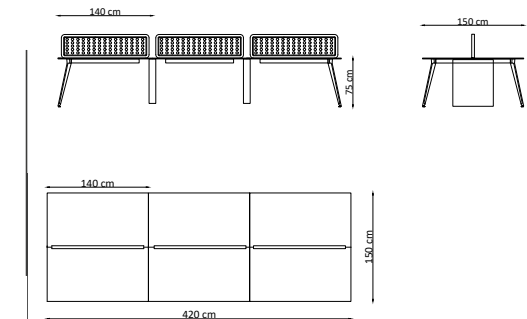

TEKNİK ÖZELLİKLER / TECHNICAL SPECIFICATIONS

LINEER

Masa Tablası / Table Top
12 / 18 mm melamin yonga levha
12 / 18 mm melamine surface
chipboard

Masa Ayakları / Table Legs
Alüminyum enjeksiyon döküm ayak
Aluminum injection legs

Aksesuarlar / Accessories
Etajer üzerinde mevcut
Available on side cabinet

Renkler / Colors
Bute Beyaz / Açık Gri / Arya
Teak / Kum Taşı
Bute White / Light Grey / Arya
Teak / Sandstone