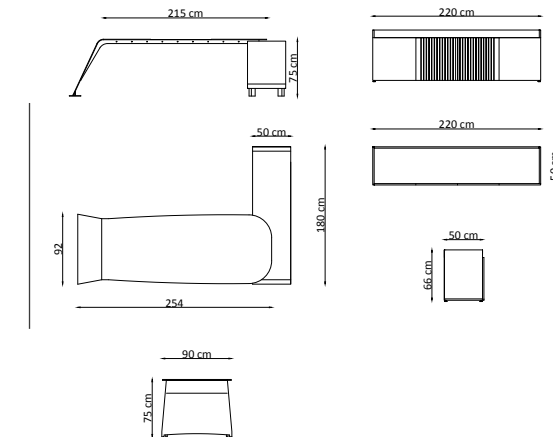

TEKNİK ÖZELLİKLER / TECHNICAL SPECIFICATIONS

AIR

Masa Tablası / Table Top
12 mm metal büküm
12 mm metal twist

Masa Ayakları / Table Legs
Tabla ile yekpare
Monolithic with table

Aksesuarlar / Accessories
Etajer üzerinde mevcut
Available on side cabinet

Renkler / Colors
Vizon / Antrasit
Mink / Anthracite