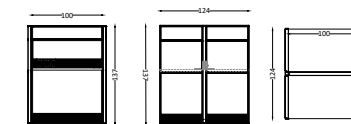

KABİNSİZ

Masa Tablası / Table Top
30mm 60x100 yonga levha
30mm thickness 60x100 cm melamine faced chipboard