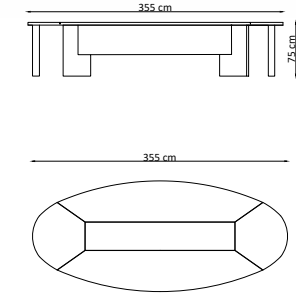

**TEKNİK ÖZELLİKLER
TECHNICAL SPECIFICATIONS**

ELİPS

Masa Tablası / Table Top
18-30 mm melamin yonga levha
18-30 mm melamine faced chipboard

Masa Ayakları / Table Legs
30 mm melamin yonga levha
30 mm melamine faced chipboard

Aksesuarlar / Accessories
Mevcut
Available

Renkler / Colors
Sonoma / Teak / Arya
Sonoma / Teak / Arya