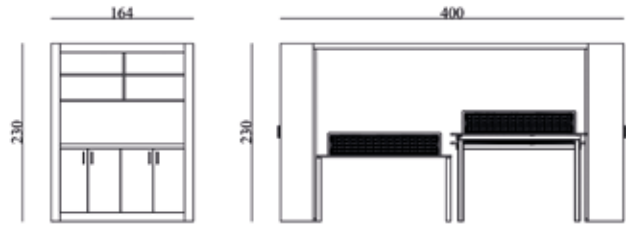

COUPLE-1S40

Couple ekiplerin izole alanlarda çalışabilecekleri, takım olabilecekleri, birçok ihtiyacı tek seferde çözümlenebilecekleri bir ürün. Fonksiyonel, mekanın içerisinde kendini soyutlayan, ünitenin küçültülebilir ve çoğaltılabilir olduğu çözümlerdir. Aynı zamanda akustik ortamıyla dinlenmeye de olanak sağlıyor. Büyük bir mekan içerisinde sırasal masa düzeninden bağımsız ayrı bir hücre olarak kurulabiliyor.

COUPLE-1S40

Couple is a product where teams can work in isolated areas, become a team, and solve many needs at once. These are solutions that are functional, isolate themselves from the space, and allow the unit to be reduced and multiplied. It also allows relaxation with its acoustic environment. It can be set up as a separate cell in a large space, independent of the sequential table arrangement.