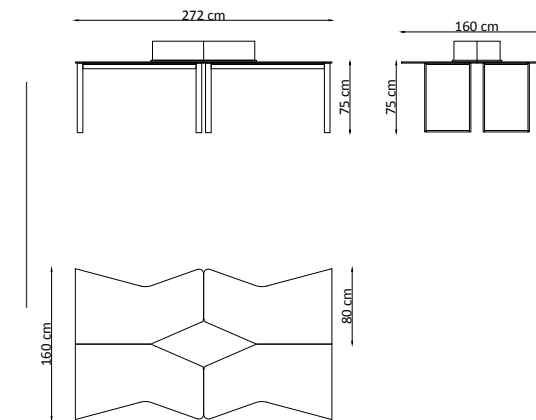

ZİGANA

Beyaz
White

Bej
Beige