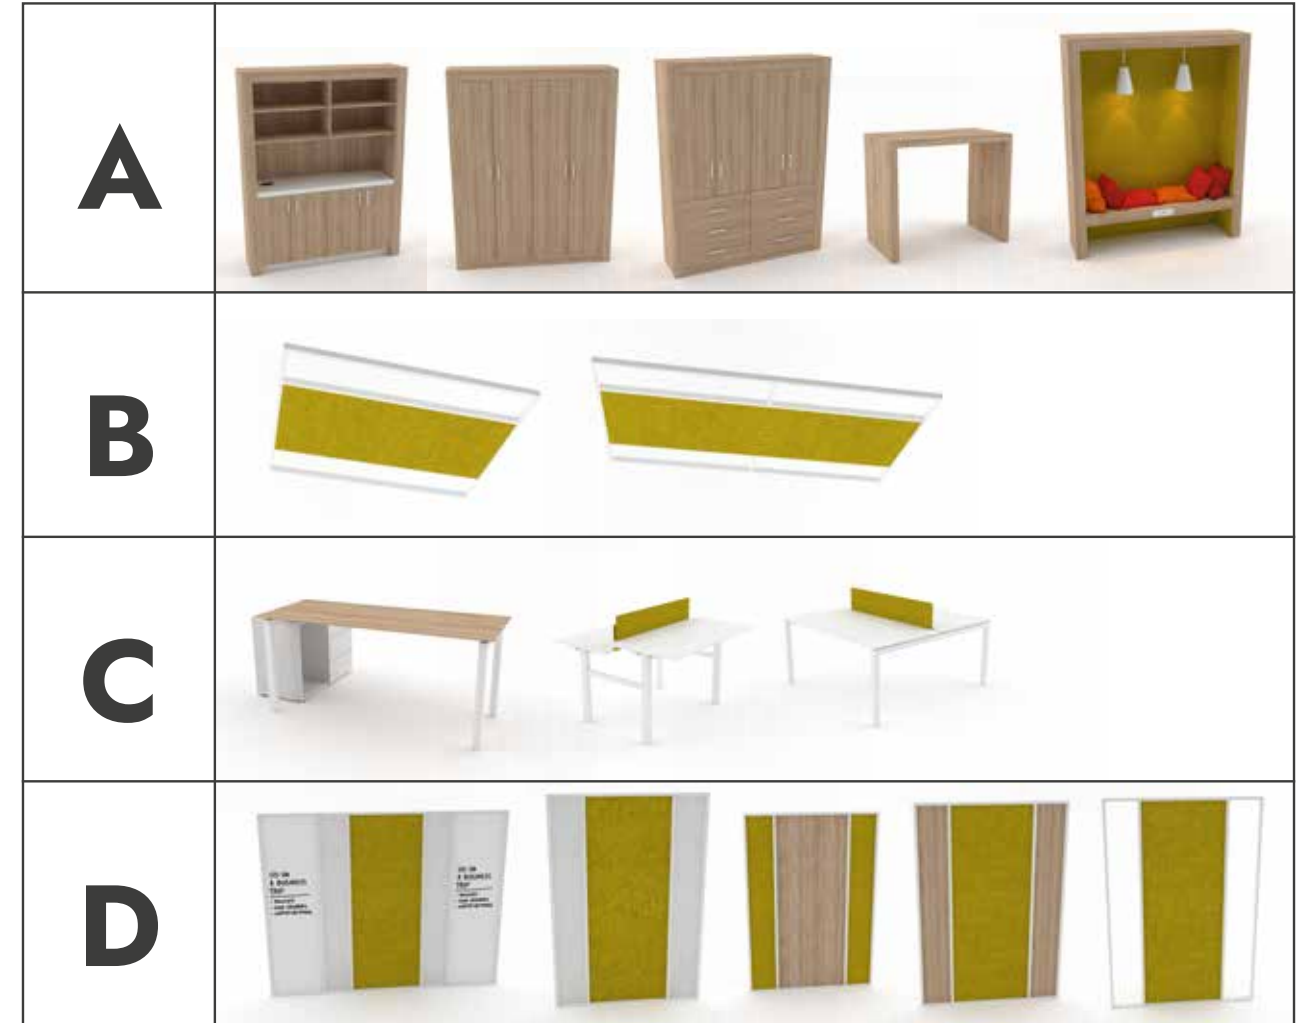

MODÜLLER

Fonksiyonel çözümlerimiz sayesinde, ihtiyacınız olan çalışma ortamını size sunarız. Başlangıç modüllerimiz arasında kitchenette-dosya ve portmanto dolabı, dosya dolabı ve çekmeceleri, toplantı masa seçenekleri bulunmaktadır. Tavan modüllerinde ise metal ve akustik malzemelerin bir araya getirildiği şık tasarımlar sayesinde çalışma sırasında daha konforlu bir alan sağlarız. Ayrıca, ara ünite çalışma grupları olarak sabit ayaklı operasyonel masa, alçalar yükselir ayaklı operasyonel masa, yönetici masası gibi ofis için gerekli tüm modüller mevcuttur. Dikey ara modüllerimiz arasında ise akustiği sağlayan paneller, yazı tahtalı paneller ve cam paneller bulunmaktadır.

MODULES

With our functional solutions, we provide you with the workspace you need. Our starting modules include kitchenette-drawer and wardrobe cabinet-drawer-meeting table options. In the ceiling modules, there are modules that provide a more comfortable space to work with the design where metal and acoustics are combined. As intermediate unit working groups, there are fixed foot operational table-lowering rising foot operational table-manager table with all the necessary modules for the office. In vertical intermediate modules, there are panels that provide acoustics-chalkboard panels-glass panels available.

TEKNİK ÖZELLİKLER
TECHNICAL SPECIFICATIONS

1. Malzeme: 1.Kalite 18 mm Melamin yonga levha, Akustik Keçe
   Profil: Mesh Tel - Metal Kutu Profil
   Aksesuar: Yapay Sarmaşık Bitki
   Renkler: Sonoma, Freze Meşe, Hareli Meşe
   Material: 1st Quality 18 mm Melamine chipboard, Acoustic Felt
   Profile: Mesh Wire - Metal Box Profile
   Accessories: Artificial Ivy Plant
   Colors: Sonoma, Milled Oak, Moire Oak