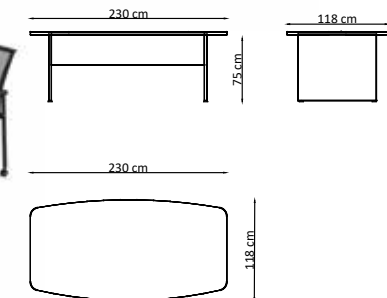

**TEKNİK ÖZELLİKLER
TECHNICAL SPECIFICATIONS**

KARAGÖL

Masa Tablası / Table Top
30 mm melamin yonga levha
30 mm melamine faced chipboard

Masa Ayakları / Table Legs
30 mm melamin yonga levha
30 mm melamine faced chipboard

Aksesuarlar / Accessories
Mevcut
Available

Renkler / Colors
Sonoma / Teak / Maribo Ceviz
Sonoma / Teak / Maribo Walnut