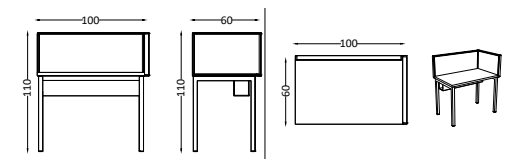

**TEKNİK ÖZELLİKLER
SPECIFICATIONS**

Masa Tablası / Table Top
30mm 104x124 cm. melamin yonga levha
30mm thickness 104x124 cm melamine faced chipboard