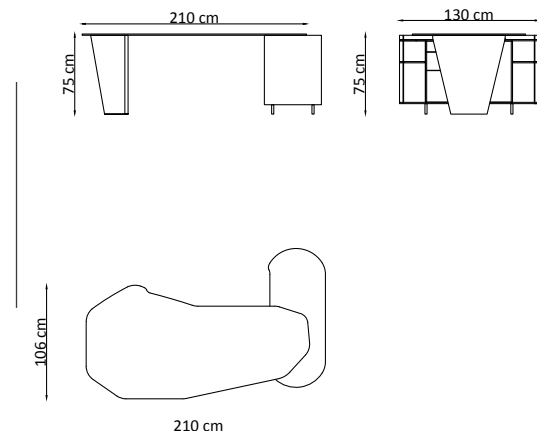

TARSUS

Beyaz
White

Antrasit
Anthracite