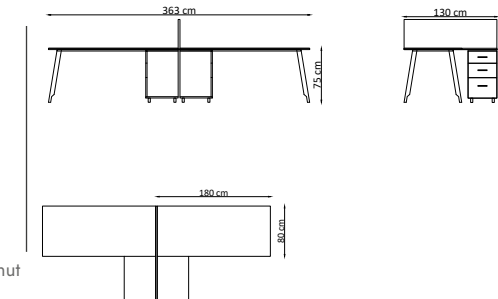

KESON

Arc operasyonel grupta keson kullanarak ahşap dokusu ile vintage bir görüntü yakalayabilirsiniz.

STORAGE CABINET

You can capture a vintage look with wooden texture by using caisson in Arc operational group.

SEPERASYON

Operasyonel gruplarda konforlu çalışmalarda en önemli unsur kişiselleşme. Mod Panel seperasyon ürünü ile de kişiler arası kişiselleşme sağlanır ve konuşurken sesler birbirine karışmaz.

SEPARATOR

The most important element in comfortable work in operational groups is personalization. With the Mod Panel separation product, interpersonal personalization is provided and voices do not interfere with each other while talking.