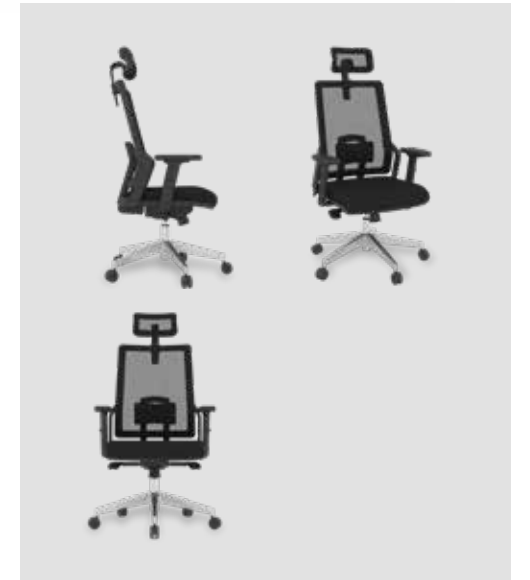

VEGA TASK CHAIR

Vega manager chair, your work becomes even more efficient with ergonomic conditions. Vega, which reinforces your innovative stance with its design; It adds elegance to the area where it is placed in a decorative sense.