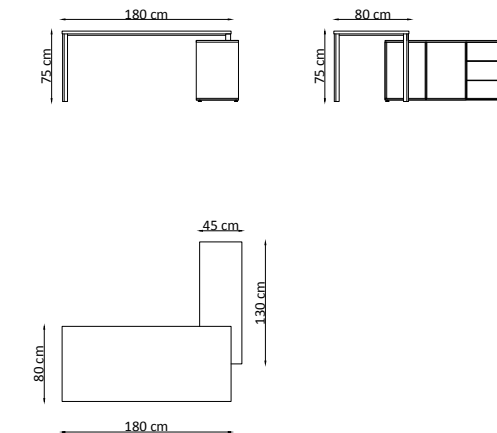

TEKNİK ÖZELLİKLER / TECHNICAL SPECIFICATIONS

KOLEGA

Masa Tablası / Table Top
18-30 mm melamin yüzeyli yonga levha
18-30 mm melamine faced chipboard

Masa Ayakları / Table Legs
Beşgen profil olup üzeri elektrostatik toz boyalıdır.
Pentagonal profile and electrostatic powder painted legs

Aksesuarlar / Accessories
Priz tablası etajerinde
Available on the side cabinet

Renkler / Colors
Bute Beyaz / Açık Gri / Arya
Teak / Kum Taşı
Bute White / Light Grey / Arya
Teak / Sandstone