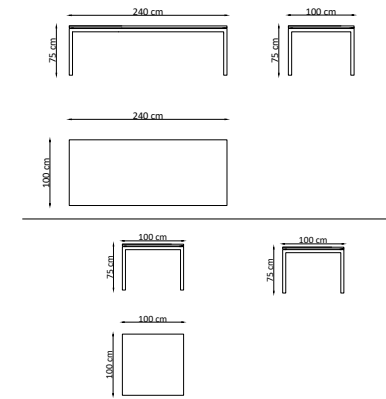

TEKNİK ÖZELLİKLER / TECHNICAL SPECIFICATIONS

FILETO

Masa Tablası / Table Top
18-30 mm melamin yonga levha
18-30 mm melamine faced chipboard

Masa Ayakları / Table Legs
50x50 mm kutu profil olup elektrostatik toz boyadır
50x50 mm profile and electrostatic powder painted metal legs

Aksesuarlar / Accessories
Mevcut
Available

Renkler / Colors
Bute Beyaz / Açık Gri / Maribo Ceviz
Teak / Kum Taşı
Bute White / Light Grey / Maribo Walnut
Teak / Sandstone

FILETO TOPLANTI MASASI

Saatlerce süren büyük toplantılar için, geniş alan kullanımı ve büyük toplantı masaları önemli rol oynar. Elips Ofislere modern ve elegan bir atmosfer kazandıran ve verimliliğinizi en üst noktalara taşıyarak çözüm odaklı kararlar almanıza yardımcı olan bir toplantı masasıdır.

FILETO MEETING TABLE

Spacious use of space and large meeting tables play an important role for large meetings that last for hours. Fileto is a meeting table that gives offices a modern and elegant atmosphere and helps you make solution-oriented decisions by maximizing your productivity.

UK

Şık ve dinamik tasarımıyla UK Toplantı Masası, ahşap ve metalin harika uyumunu ofislerinize taşıyor.

With its stylish and dynamic design, UK Meeting Table brings the wonderful harmony of wood and metal to your offices.

**TEKNİK ÖZELLİKLER
TECHNICAL SPECIFICATIONS**

UK

Masa Tablası / Table Top
1. kalite 30 mm melamin yonga levha
12 mm compact laminate / 18 mm melamine faced chipboard

Masa Ayakları / Table Legs
Tasarım metal lama ayak
Design metal lama foot

Aksesuarlar / Accessories
Fırçalı boş priz kutusu plastik
Brushed empty socket box plastic

Renkler / Colors
Teak / Sonoma / Afrika Cevizi / Marbella Kiraz
Teak / Sonoma / African Walnut / Marbella Cherry