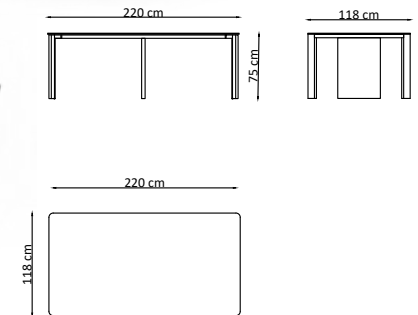

**TEKNİK ÖZELLİKLER
TECHNICAL SPECIFICATIONS**

SAGOY

Masa Tablası / Table Top
12 mm kompakt laminat
12 mm compact laminate

Masa Ayakları / Table Legs
Metal üzeri doğal ahşap
Metal and wood design

Aksesuarlar / Accessories
Mevcut
Available

Renkler / Colors
Beyaz / Bej
White / Beige