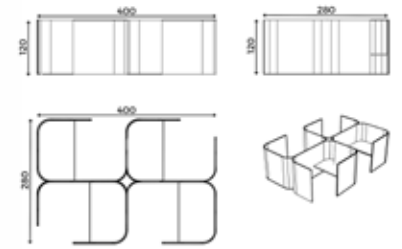

TEKNİK ÖZELLİKLER SPECIFICATIONS

Malzeme: Akustik Keçe
Malzeme 2: 1. Kalite 18 mm Melamin yonga levha
Aksesuar: -
Renkler: Opsiyoneldir

Material: Acoustic Felt
Material 2: 1st quality 18 mm Melamine chipboard
Accessories: -
Colors: Optional