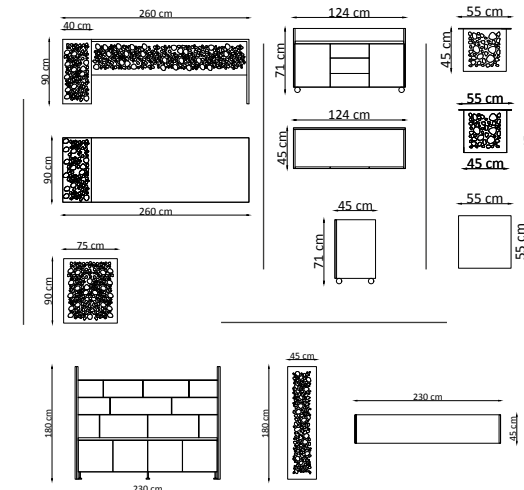

TEKNİK ÖZELLİKLER / TECHNICAL SPECIFICATIONS

BLACK PEARL

Masa Tablası / Table Top
Mdf üzeri doğal kaplamadır
Mdf is natural coating

Masa Ayakları / Table Legs
4 cm doğal kaplama lazer kesim
4 cm Laser cut natural wood veneered

Aksesuarlar / Accessories
Mevcut
Available

Renkler / Colors
Masa tablası Afrormosia kaplama olup, cilalıdır.
Afrormosia coated and polished table top