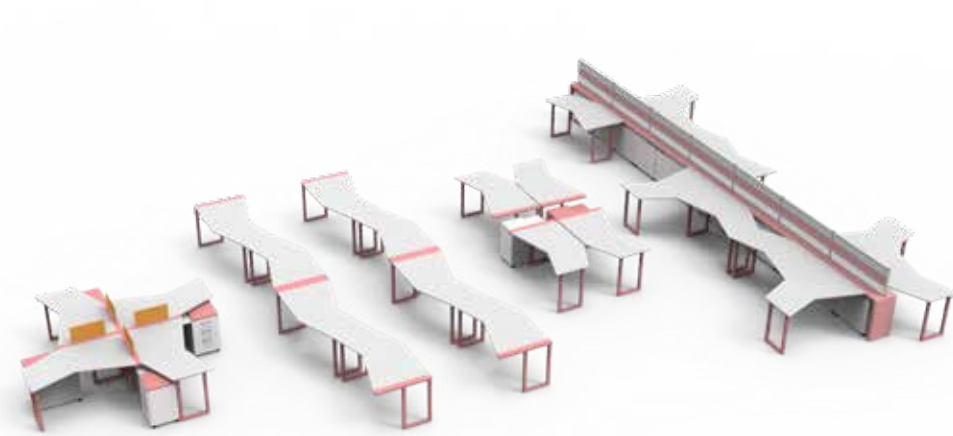

GAMA OPERATIONAL GROUP

Gama, which creates enjoyable areas in team work; With its structure that takes shape according to the needs, it brings a new breath to the workstations. Mutual use, the use of a team of 4 people and this innovative product, which creates a living space side by side, makes you experience comfort in your business life with its modulation forms. While it is indispensable for those who want to add dynamism to their offices and work in combination with different styles, it also takes you away from the traditional office culture.

With the socket box integrated into the desk, cable clutter is prevented and at the same time, it can be adapted to the shape you want by separating the leg structure.