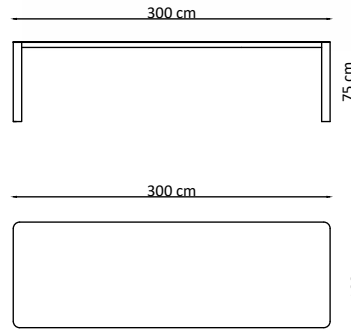

# TOPLANTI MASALARI

MEETING TABLES

**BARBOSA**

Geleneksel tarza yapılan modern dokunuşlarla tasarlanan Barbosa Toplantı Masası, ofislerinize şıklık katacak.

Designed with modern touches on traditional style, Barbosa Meeting Table will add elegance to your offices.