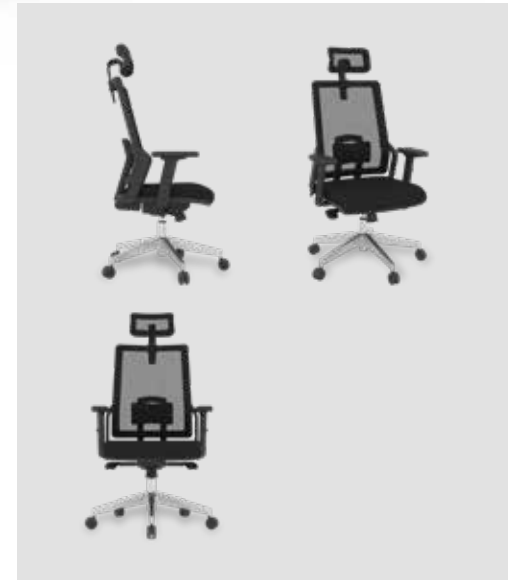

VEGA MANAGER DESK

It is among the designs that are ideal for people who work sitting for long hours and spend long hours in meetings. While providing all ergonomic conditions for dynamic and active workers, it also creates a comfortable working area.