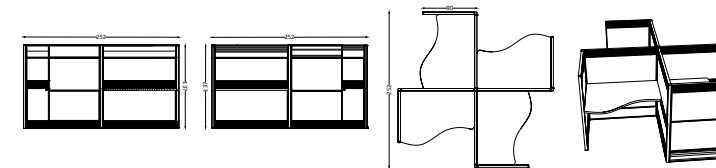

TEKNİK ÖZELLİKLER SPECIFICATIONS

Masa Tablası / Table Top
30mm 100x58cm.
30mm thickness 100x58 cm melamine faced chipboard