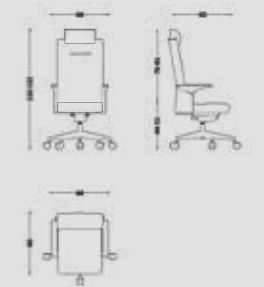

AIR MAKAM MASASI

Masa tablası olarak en ince metal kullanımı olan Air, etajer ve masa birleşimi ile bütünlük bir görüntü sergiler. Ofislerinize yeni soluk getirerek yalın ve şık bir hava katmak için tasarlanan Air, farklı ve yenilikçi formu ile tarzınızı özgün bir şekilde yansıtır.

AIR EXECUTIVE DESK

Air, which is the thinnest metal use as a table top, displays an integrated image with the combination of side cabinet and desk. Designed to breathe new life into your offices and add a simple and elegant atmosphere, Air reflects your style in an original way with its different and innovative form.

Yenilikçi tasarımı ile ince formuna rağmen tabla ve ayaklarının içine yerleştirilen metal konstrüksiyonu; kullanıcıya uzun süre dayanıklılık ve fonksiyonellik sağlar. Elektrik ayrıntılarının hepsi etajerinde bulunurken masa üzerinde sadece bardağınızı koymak için bölümler mevcuttur. .

Despite its thin form with its innovative design, the metal construction placed inside the desk and legs; It provides long-term durability and functionality to its user. While all the electrical details are on the side cabinet, there are sections on the desk just to put your cups. .

ETAJER

Masa tablasına entegre etajer üzerinde bulunan priz kutusu ile daha konforlu çalışma alanı oluşturmanıza yardımcı olur. Masa üzerinde kalabalığı önler.

SIDE CABINET

It helps you to create a more comfortable working area with the socket box on the side cabinet integrated into the table top. It avoids the crowd on the table

SİMOK MAKAM KOLTUĞU