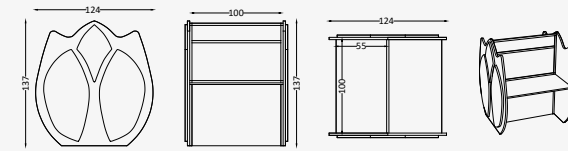

**TEKNİK ÖZELLİKLER SPECIFICATIONS**

Masa Tablası / Table Top  
30mm 100x58cm.  
30mm thickness 100x58 cm melamine faced chipboard

**MATRIS**

Çalışma alanlarında konforu arayanlar için tasarlanan Matris ergonomik yapısı ile sizleri konfor ile buluşturuyor. Matris çağrı merkezi çalışanları için hem işlevsel hem de modern...