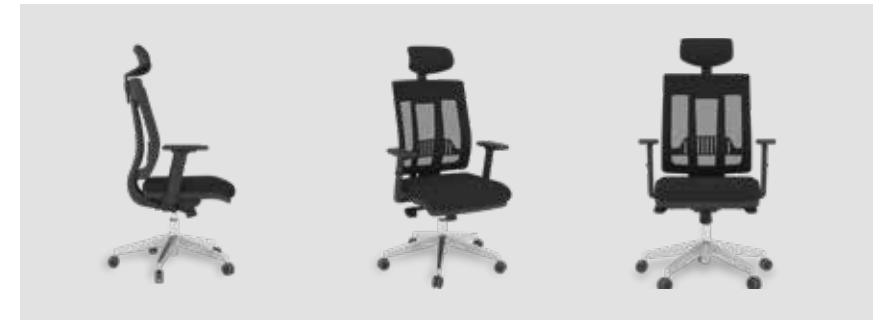

TEKNİK ÖZELLİKLER / TECHNICAL SPECIFICATIONS

ASEL

Masa Tablası / Table Top
18 mm melamin yüzeyli mdf
18 mm melamine faced chipboard / 18 mm
mdf with natural coating and polished

Masa Ayakları / Table Legs
Meşe olup cilalıdır.
Oak and polished

Aksesuarlar / Accessories
Etajerde mevcut
Available on the side cabinet

Renkler / Colors
Sonoma / Freze Meşe / Hareli Meşe
Sonoma / Milling Oak / Moire Oak