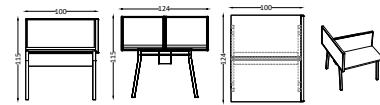

TEKNİK ÖZELLİKLER SPECIFICATIONS

Masa Tablası / Table Top
30mm 124x100 cm
30mm thickness 124x100 cm melamine faced chipboard

LALE

Çağrı merkezlerinin soğuk ambiansından uzaklaşmak için tasarlanan Lale, istenilen renkte üretimi ile markanızı yansıtmaya yardımcı olur. Akustik nitelikteki kumaşı ile çağrı merkezi gürültüsünü keser ve daha konforlu çalışma alanları sağlar.

Designed to get away from the cold ambience of call centers, Lale provides you reflect your brand with its production in the desired color. With its acoustic fabric, it absorbs the noise of the call center and provides more comfortable working areas.