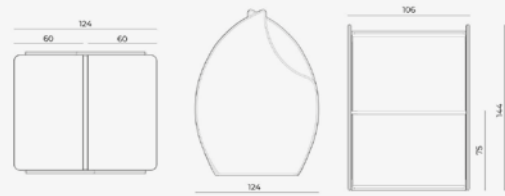

TEKNİK ÖZELLİKLER SPECIFICATIONS

MY SPACE

My Space, sırasallıktan çıkabilen çalışma alanıyla çağrı merkezlerinde çalışan için daha geniş konfor alanı yaratır. Geniş akustik keçe kabinli yapısı iş verimini artırır.

My Space creates a wider comfort area for employees in call centers with its work area that can break the routine. Its large acoustic felt cabin structure increases work efficiency.