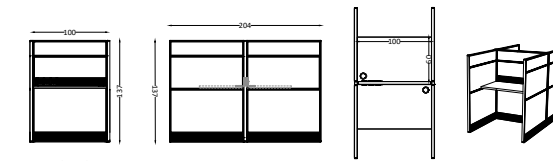

**TEKNİK ÖZELLİKLER
SPECIFICATIONS**

KABİNLİ