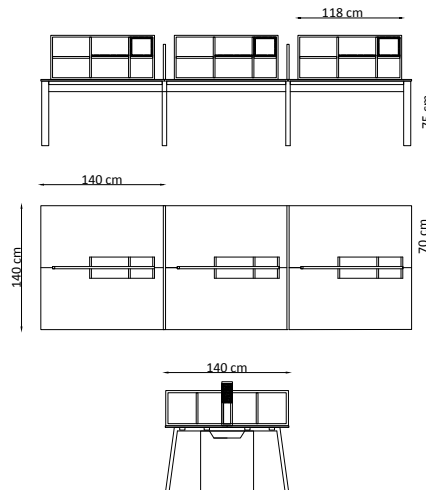

TEKNİK ÖZELLİKLER / TECHNICAL SPECIFICATIONS

ASEL OPERASYONEL

Masa Tablası / Table Top
18 mm melamin yüzeyli mdf
18 mm melamine faced chipboard / 18 mm
mdf with natural coating and polished.

Masa Ayakları / Table Legs
Meşe olup cilalıdır.
Oak and polished.

Aksesuarlar / Accessories
Metal priz kutusu (içi boş)
Metal socket box (empty)

Renkler / Colors
Sonoma / Freze Meşe / Hareli Meşe
Sonoma / Milling Oak / Moire Oak