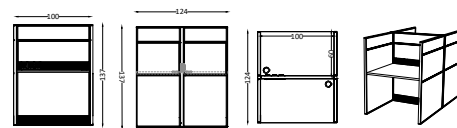

**TEKNİK ÖZELLİKLER  
SPECIFICATIONS**

KABİNLİ

KABİNSİZ

Masa Tablası / Table Top  
30mm 60x100 yonga levha  
30mm thickness 60x100 cm melamine faced chipboard

**TEKNİK ÖZELLİKLER  
SPECIFICATIONS**

KABİNLİ