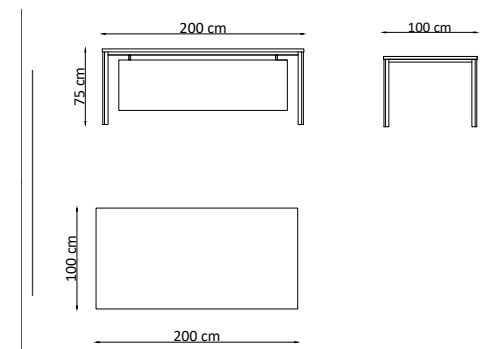

TEKNİK ÖZELLİKLER / TECHNICAL SPECIFICATIONS

KOLEGA XL

Masa Tablası / Table Top
30 mm melamin yonga levha
30 mm melamine faced chipboard

Masa Ayakları / Table Legs
Beşgen metal ayak
Pentagonal metal legs

Aksesuarlar / Accessories
Mevcut
Available

Renkler / Colors
Milano Ceviz
Milano Walnut