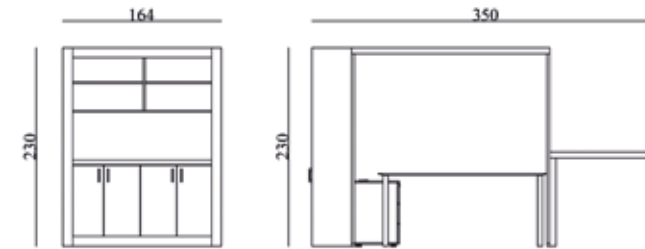

COUPLE-1Y1T

Büyük bir mekan içerisinde çalışanlar için küçük ve fonksiyonel alanlar yaratmak. Bu alanlar, ihtiyacı olan kişiler tarafından kolayca kullanılabilir ve çalışanların farklı ihtiyaçlarını karşılayabilir. Örneğin, çalışma alanlarının bölümlere ayrılması, çalışanların takım olarak çalışmasına ve ihtiyacı olan işlemleri tek seferde çözümlenmesine olanak tanır.

COUPLE-1Y1T

Creating small, functional areas within a large space for employees to work in. These areas can be easily utilized by those who need them and can accommodate various needs. For example, dividing the work areas into sections allows for teamwork and the ability to handle multiple tasks at once.