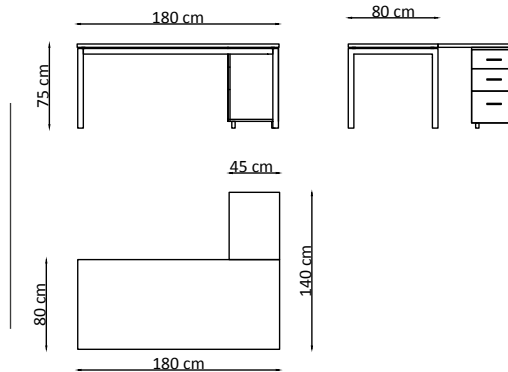

TEKNİK ÖZELLİKLER / TECHNICAL SPECIFICATIONS

FILETO

Masa Tablası / Table Top
18-30 mm melamin yüzeyli yoga levha
18-30 mm melamine faced chipboard

Masa Ayakları / Table Legs
50x50 mm kutu profil olup elektrostatik toz boyalıdır.
50x50 mm profile and electrostatic powder painted metal legs

Aksesuarlar / Accessories
Buat kapağı
Grommet cover

Renkler / Colors
Bute Beyaz / Açık Gri / Maribo Ceviz
Teak / Kum Taşı
Bute White / Light Grey / Maribo Walnut
Teak / Sandstone