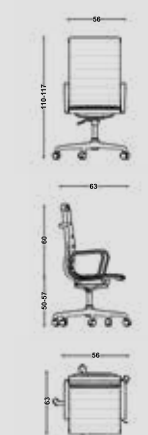

KOLEGA XL ARA YÖNETİCİ MASASI

Çalışma alanlarınıza modern tasarımlar getirerek yeniliği hissetmeniz için tasarlanan Kolega, ara yöneticilerin yeni nesil ihtiyaçlarını karşılamak üzere özel tasarlanan konseptiyle, konfor ve şıklığı bir arada sunarken, konumlandırıldığı ortamlara değer katar.

KOLEGA XL MANAGER DESK

Kolega, designed for you to feel the innovation by bringing modern designs to your workspaces, adds comfort and elegance together with its concept specially designed to meet the needs of the new generation of intermediate managers, while adding value to the environments in which it is located.

Fonksiyonelliği ile birlikte estetiği bulunduğu ortamlarda barındırırken keyifli çalışma alanları oluşturur. Abartıdan uzak ve kullanışlı bir çalışma masası isteyenler için kolaylıkla uyum sağlar ve uzun ömürlü kullanım kolaylığı sunar.

It creates pleasant working areas while keeping aesthetics in the environments where it is located, together with its functionality. It adapts easily and offers long-lasting ease of use for those who want a work desk that is far from exaggeration and useful.

ÜNİT OFİS KANEPESİ

Ofis kanepesi arıyorsanız, Unit tam sizin için tasarlanmış ideal bir modeldir. Unit ofis kanepesinin tekli, ikili ve üçlü seçenekleri vardır. Oturak kısmı sünger ve metal ayağa sahiptir.

UNIT SOFA

If you are looking for an office sofa, Unit is the ideal model designed just for you. Unit office sofa has single, double and for 3 seater options. The seat part has sponge and metal legs.

NEBRASKA ARA YÖNETİCİ KOLTUĞU