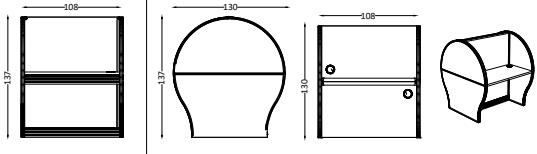

TEKNİK ÖZELLİKLER SPECIFICATIONS

Masa Tablası / Table Top
30mm 110x60cm
30mm thickness 110x60 cm melamine faced chipboard