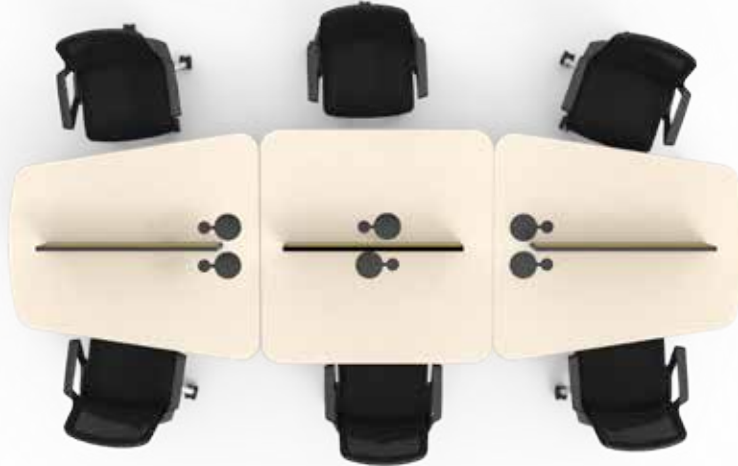

TEKNİK ÖZELLİKLER / TECHNICAL SPECIFICATIONS

SAGOY

Masa Tablası / Table Top
12 mm kompakt laminat
12 mm compact laminate

Masa Ayakları / Table Legs
Tasarım metal ve ahşap
Metal and wood design

Aksesuarlar / Accessories
Mevcut
Available

Renkler / Colors
Beyaz / Bej
White / Beige

LARA

Beyaz
White

Bej
Beige

LARA ÇALIŞMA KOLTUĞU

Çoklu çalışma alanlarında kullanıcının sağlığı ve konforunu sürdürebilmek için kolaylıkla ayarlanabilen Lara, üst düzey hassasiyete sahiptir. Çalışma alanında kolay hareket edebilmek için, tekerlekli ayak sistemi mevcuttur. Lara çalışma koltuğu; alüminyum ayaklı, sırtı arkaya yatarlı ve her noktada sabitleme yapan çift kollu tilt mekanizmalıdır. 32 dns ile uzun yıllar kullanılabilir.

KEŞON

Grup çalışmalarında kişisel eşyaları saklamak ve daha geniş, rahat çalışma alanları oluşturmak için keşon kullanımı önemlidir. Sagoy ise çalışanları düşünerek kalabalık görüntüsünden uzak bir çalışma düzeni sağlar.

SEPERASYON

Masa arası seperasyon kullanımı ile operasyonel gruplarda gizlilik sağlanır. İstenildiğinde takılıp çıkarılabilen seperasyon sistemi ile konforlu çalışma alanları oluşturulur.

LARA WORKING CHAIR

Lara, which can be easily adjusted to maintain the health and comfort of the user in multiple working areas, has a high level of sensitivity. There is a wheeled foot system for easy movement in the working area. Lara office chair; It has aluminum legs, tilts back and double-arm tilt mechanism that fixes at every point. It can be used for many years with 32 dns.

STORAGE CABINET

It is important to use caissons to store personal belongings and to create larger and more comfortable working areas in group work. Sagoy, on the other hand, provides a working order away from the crowd image by thinking of its employees.